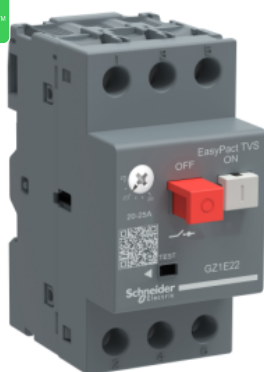

## АВТ. ВЫКЛЮЧАТЕЛЬ 1,6-2,5А

GZ1E07

Код EAN : 3606480567834

### Основные характеристики

Серия	EasyPact
Наименование продукта	EasyPact TVS
Краткое название устройства	GZ1E
Тип продукта	Автоматический выключатель
Область применения	Двигатель
Технология расцепителя	Термомагнитный
Соответствие требованиям по изоляции	Да в соответствии с IEC 60947-1 приложение 7.1.6
Цвет	Серый (RAL 7011)