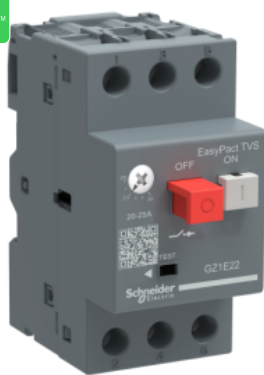

## АВТ. ВЫКЛЮЧАТЕЛЬ 9-14А

GZ1E16

Код EAN : 3606480567872

### Основные характеристики

Серия	EasyPact
Наименование продукта	EasyPact TVS
Краткое название устройства	GZ1E
Тип продукта	Автоматический выключатель
Область применения	Двигатель
Технология расцепителя	Термомагнитный
Соответствие требованиям по изоляции	Да в соответствии с IEC 60947-1 приложение 7.1.6
Цвет	Серый (RAL 7011)