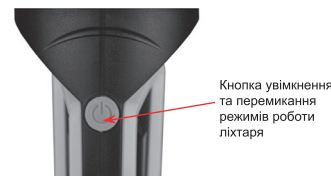

1. Призначення

2. Комплектація:

- Ліхтар
- Кабель мікро USB 50 см
- Інструкція
- Пасок
- Заводська упаковка

3. Технічні характеристики

Модель	SL856B	
Призначення	для кемпінгу	
Джерело світла	режим ручного ліхтарика SMD LED + бічна панель COB LED	
Потужність, Вт	5	
Термін служби світлодіодів, год.	100000	
Тип акумулятора	2*18650 Li-Ion, 3,7 В, 2400 мА·год (заряджається від мікро USB)	
Кількість циклів заряджання/розряджання акумулятора	500	
Світловий потік, Лм	режим ручного ліхтаря - 400; бічна панель - 300	
Дальність світлового променя, м	режим ручного ліхтаря - 150; бічна панель - 10	
7 режимів роботи ліхтаря:	режим ручного ліхтаря - 100 % - 50 % - мигаючий - бічна панель: 100 % - 50 % - червоний - червоний мигаючий	
Час роботи, год.	Режим ручного ліхтаря (100 % - 50 % - мигаючий)	6 / 8 / 14
	Бічна панель (100 % - 50 % - червоний - червоний мигаючий)	5 / 7 / 18 / 24
Час заряду, год.	4 - 5	
Вихідна напруга, В / струм, А USB	DC 5 / 1	
Матеріал корпусу	АБС-пластик	
Ступінь захисту	IP 44	
Габарити, см	8,5*8,0*19,0	
Вага, г	280	

4. Експлуатація