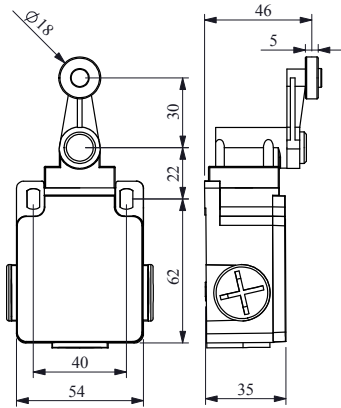

# Sınır Şalterler

## Limit Switches

EMES®

Gövde Malzemesi : Metal  
Housing Material : Metal

Ürün Kodu	Akış Diagramı	Kontakt Blok	Uç Eleman Malzemesi
Product Code	Flow Chart	Contact Block	Actuator End Unit Material
L2K13MEP121		Ani / Snap - 1NA+1NK / 1NO+1NC	Plastik Plastic
L2K23MEP121		Yavaş / Slow - 1NA+1NK / 1NO+1NC	
L2K25MEP121		Yavaş / Slow - 1NA+2NK / 1NO+2NC	
L2K27MEP121		Yavaş / Slow - 2NA+1NK / 2NO+1NC	
L2K12MEP121		Ani / Snap - 2NK / 2NC	
L2K29MEP121		Yavaş / Slow - 1NA+1NK / 1NO+1NC	