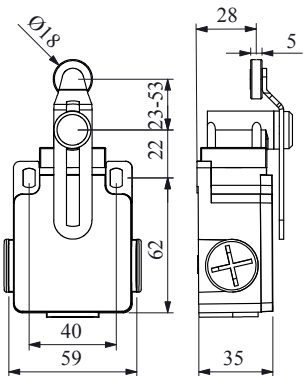

Ürün Kodu	Akış Diagramı	Kontakt Blok	Uç Eleman Malzemesi
Product Code	Flow Chart	Contact Block	Actuator End Unit Material
L2K13MEM124		Ani / Snap - 1NA+1NK / 1NO+1NC	Metal Metal
L2K23MEM124		Yavaş / Slow - 1NA+1NK / 1NO+1NC	
L2K25MEM124		Yavaş / Slow - 1NA+2NK / 1NO+2NC	
L2K27MEM124		Yavaş / Slow - 2NA+1NK / 2NO+1NC	
L2K12MEM124		Ani / Snap - 2NK / 2NC	
L2K29MEM124		Yavaş / Slow - 1NA+1NK / 1NO+1NC	

POZİTİF AÇMA ÖZELLİKLİ
POSITIVE OPENING FUNCTION