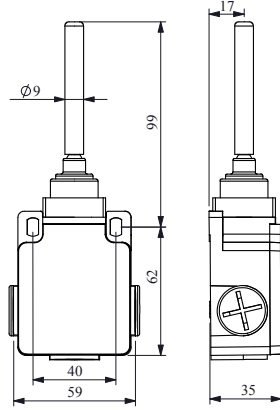

Sınır Şalterler

Limit Switches

EMES®

Gövde Malzemesi : Metal
Housing Material : Metal

Ürün Kodu	Akış Diagramı	Kontak Blok	Uç Eleman Malzemesi
Product Code	Flow Chart	Contact Block	Actuator End Unit Material
L2K13ROP101		Ani / Snap - 1NA+1NK / 1NO+1NC	Plastik Plastic
L2K23ROP101		Yavaş / Slow - 1NA+1NK / 1NO+1NC	
L2K25ROP101		Yavaş / Slow - 1NA+2NK / 1NO+2NC	
L2K27ROP101		Yavaş / Slow - 2NA+1NK / 2NO+1NC	
L2K12ROP101		Ani / Snap - 2NK / 2NC	
L2K29ROP101		Yavaş / Slow - 1NA+1NK / 1NO+1NC	

POZİTİF AÇMA ÖZELLİKLİ →
POSITIVE OPENING FUNCTION