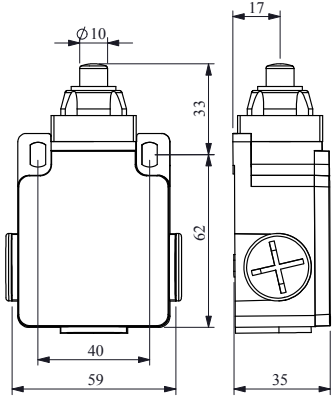

# Sınır Şalterler

## Limit Switches

EMES®

Gövde Malzemesi : Metal  
Housing Material : Metal

Ürün Kodu	Akış Diagramı	Kontakt Blok	Uç Eleman Malzemesi
Product Code	Flow Chart	Contact Block	Actuator End Unit Material
L2K13MEL121		Ani / Snap - 1NA+1NK / 1NO+1NC	Lastik Rubber
L2K23MEL121		Yavaş / Slow - 1NA+1NK / 1NO+1NC	
L2K25MEL121		Yavaş / Slow - 1NA+2NK / 1NO+2NC	
L2K27MEL121		Yavaş / Slow - 2NA+1NK / 2NO+1NC	
L2K12MEL121		Ani / Snap - 2NK / 2NC	
L2K29MEL121		Yavaş / Slow - 1NA+1NK / 1NO+1NC	