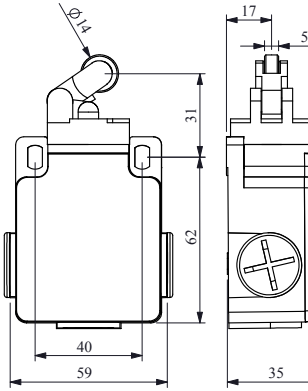

Ürün Kodu	Akış Diagramı	Kontakt Blok	Uç Eleman Malzemesi
Product Code	Flow Chart	Contact Block	Actuator End Unit Material
L2K13MIP311		Ani / Snap - 1NA+1NK / 1NO+1NC	Plastik Plastic
L2K23MIP311		Yavaş / Slow - 1NA+1NK / 1NO+1NC	
L2K25MIP311		Yavaş / Slow - 1NA+2NK / 1NO+2NC	
L2K27MIP311		Yavaş / Slow - 2NA+1NK / 2NO+1NC	
L2K12MIP311		Ani / Snap - 2NK / 2NC	
L2K29MIP311		Yavaş / Slow - 1NA+1NK / 1NO+1NC