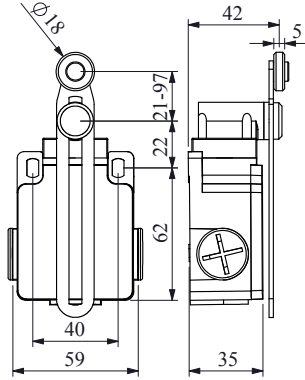

# Sınır Şalterler Limit Switches

EMES®

Gövde Malzemesi : Metal  
Housing Material : Metal

Ürün Kodu	Akış Diagramı	Kontakt Blok	Uç Eleman Malzemesi
Product Code	Flow Chart	Contact Block	Actuator End Unit Material
L2K13MEP123		Ani / Snap - 1NA+1NK / 1NO+1NC	Plastik Plastic
L2K23MEP123		Yavaş / Slow - 1NA+1NK / 1NO+1NC	
L2K25MEP123		Yavaş / Slow - 1NA+2NK / 1NO+2NC	
L2K27MEP123		Yavaş / Slow - 2NA+1NK / 2NO+1NC	
L2K12MEP123		Ani / Snap - 2NK / 2NC	
L2K29MEP123		Yavaş / Slow - 1NA+1NK / 1NO+1NC	