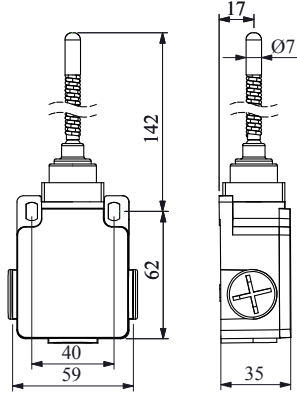

# Sınır Şalterler

## Limit Switches

EMES®

Gövde Malzemesi : Metal  
Housing Material : Metal

Ürün Kodu	Akış Diagramı	Kontakt Blok	Uç Eleman Malzemesi
Product Code	Flow Chart	Contact Block	Actuator End Unit Material
L2K13SOM101		Ani / Snap - 1NA+1NK / 1NO+1NC	Metal Metal
L2K23SOM101		Yavaş / Slow - 1NA+1NK / 1NO+1NC	
L2K25SOM101		Yavaş / Slow - 1NA+2NK / 1NO+2NC	
L2K27SOM101		Yavaş / Slow - 2NA+1NK / 2NO+1NC	
L2K12SOM101		Ani / Snap - 2NK / 2NC	
L2K29SOM101		Yavaş / Slow - 1NA+1NK / 1NO+1NC	