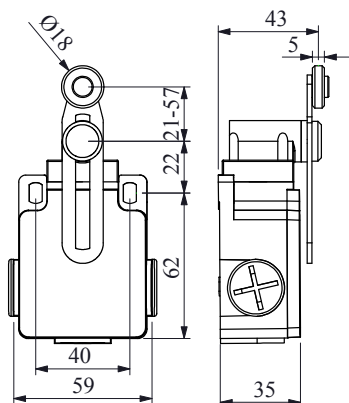

Ürün Kodu	Akış Diagramı	Kontakt Blok	Uç Eleman Malzemesi
Product Code	Flow Chart	Contact Block	Actuator End Unit Material
L2K13MEM122		Ani / Snap - 1NA+1NK / 1NO+1NC	Metal Metal
L2K23MEM122		Yavaş / Slow - 1NA+1NK / 1NO+1NC	
L2K25MEM122		Yavaş / Slow - 1NA+2NK / 1NO+2NC	
L2K27MEM122		Yavaş / Slow - 2NA+1NK / 2NO+1NC	
L2K12MEM122		Ani / Snap - 2NK / 2NC	
L2K29MEM122		Yavaş / Slow - 1NA+1NK / 1NO+1NC	

POZİTİF AÇMA ÖZELLİKLİ
POSITIVE OPENING FUNCTION

D