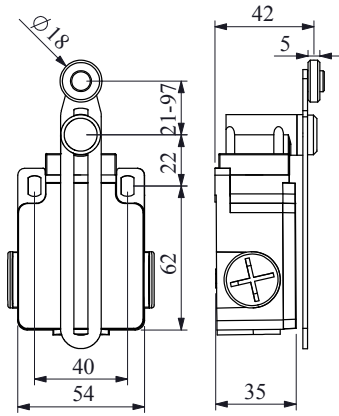

# Sınır Şalterler Limit Switches

EMES®

Gövde Malzemesi : Metal  
Housing Material : Metal

Ürün Kodu	Akış Diagramı	Kontakt Blok	Uç Eleman Malzemesi
Product Code	Flow Chart	Contact Block	Actuator End Unit Material
L2K13MEP123		Ani / Snap - 1NA+1NK / 1NO+1NC	Plastik Plastic
L2K23MEP123		Yavaş / Slow - 1NA+1NK / 1NO+1NC	
L2K25MEP123		Yavaş / Slow - 1NA+2NK / 1NO+2NC	
L2K27MEP123		Yavaş / Slow - 2NA+1NK / 2NO+1NC	
L2K12MEP123		Ani / Snap - 2NK / 2NC	
L2K29MEP123		Yavaş / Slow - 1NA+1NK / 1NO+1NC	