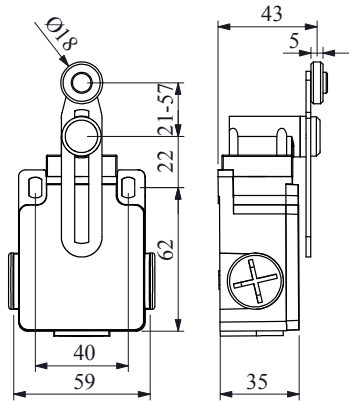

Ürün Kodu	Akış Diagramı	Kontakt Blok	Uç Eleman Malzemesi
Product Code	Flow Chart	Contact Block	Actuator End Unit Material
L2K13MEP122		Ani / Snap - 1NA+1NK / 1NO+1NC	Plastik Plastic
L2K23MEP122		Yavaş / Slow - 1NA+1NK / 1NO+1NC	
L2K25MEP122		Yavaş / Slow - 1NA+2NK / 1NO+2NC	
L2K27MEP122		Yavaş / Slow - 2NA+1NK / 2NO+1NC	
L2K12MEP122		Ani / Snap - 2NK / 2NC	
L2K29MEP122		Yavaş / Slow - 1NA+1NK / 1NO+1NC