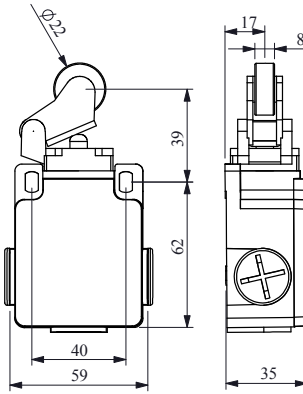

# Sınır Şalterler Limit Switches

EMES®

Gövde Malzemesi : Metal  
Housing Material : Metal

Ürün Kodu	Akış Diagramı	Kontakt Blok	Uç Eleman Malzemesi
Product Code	Flow Chart	Contact Block	Actuator End Unit Material
L2K13MIP211		Ani / Snap - 1NA+1NK / 1NO+1NC	Plastik Plastic
L2K23MIP211		Yavaş / Slow - 1NA+1NK / 1NO+1NC	
L2K25MIP211		Yavaş / Slow - 1NA+2NK / 1NO+2NC	
L2K27MIP211		Yavaş / Slow - 2NA+1NK / 2NO+1NC	
L2K12MIP211		Ani / Snap - 2NK / 2NC	
L2K29MIP211		Yavaş / Slow - 1NA+1NK / 1NO+1NC	