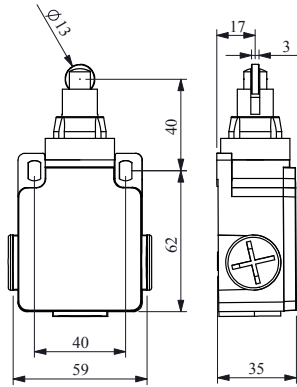

Ürün Kodu	Akış Diagramı	Kontakt Blok	Uç Eleman Malzemesi
Product Code	Flow Chart	Contact Block	Actuator End Unit Material
L2K13MUM331		Ani / Snap - 1NA+1NK / 1NO+1NC	Metal Metal
L2K23MUM331		Yavaş / Slow - 1NA+1NK / 1NO+1NC	
L2K25MUM331		Yavaş / Slow - 1NA+2NK / 1NO+2NC	
L2K27MUM331		Yavaş / Slow - 2NA+1NK / 2NO+1NC	
L2K12MUM331		Ani / Snap - 2NK / 2NC	
L2K29MUM331		Yavaş / Slow - 1NA+1NK / 1NO+1NC