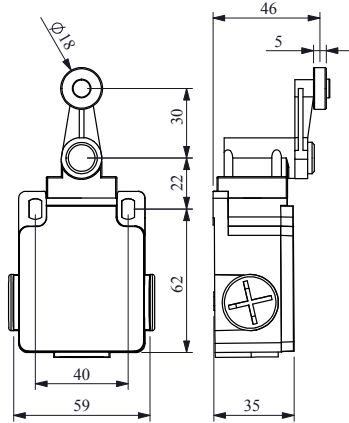

Sınır Şalterler

Limit Switches

EMES®

Gövde Malzemesi : Metal
Housing Material : Metal

Ürün Kodu	Akış Diagramı	Kontakt Blok	Uç Eleman Malzemesi
Product Code	Flow Chart	Contact Block	Actuator End Unit Material
L2K13MEP121		Ani / Snap - 1NA+1NK / 1NO+1NC	Plastik Plastic
L2K23MEP121		Yavaş / Slow - 1NA+1NK / 1NO+1NC	
L2K25MEP121		Yavaş / Slow - 1NA+2NK / 1NO+2NC	
L2K27MEP121		Yavaş / Slow - 2NA+1NK / 2NO+1NC	
L2K12MEP121		Ani / Snap - 2NK / 2NC	
L2K29MEP121		Yavaş / Slow - 1NA+1NK / 1NO+1NC