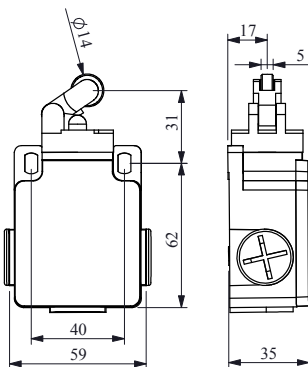

Ürün Kodu	Akış Diagramı	Kontakt Blok	Uç Eleman Malzemesi
Product Code	Flow Chart	Contact Block	Actuator End Unit Material
L2K13MIM311		Ani / Snap - 1NA+1NK / 1NO+1NC	Metal Metal
L2K23MIM311		Yavaş / Slow - 1NA+1NK / 1NO+1NC	
L2K25MIM311		Yavaş / Slow - 1NA+2NK / 1NO+2NC	
L2K27MIM311		Yavaş / Slow - 2NA+1NK / 2NO+1NC	
L2K12MIM311		Ani / Snap - 2NK / 2NC	
L2K29MIM311		Yavaş / Slow - 1NA+1NK / 1NO+1NC	

POZİTİF AÇMA ÖZELLİKLİ
POSITIVE OPENING FUNCTION