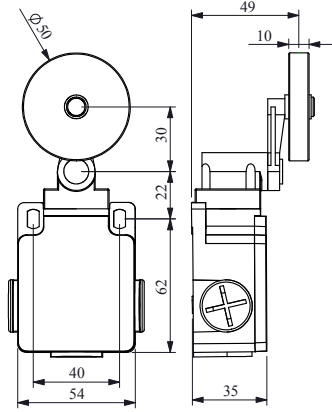

Sınır Şalterler

Limit Switches

EMES®

Gövde Malzemesi : Metal
Housing Material : Metal

Ürün Kodu	Akış Diagramı	Kontakt Blok	Uç Eleman Malzemesi
Product Code	Flow Chart	Contact Block	Actuator End Unit Material
L2K13MEL121		Ani / Snap - 1NA+1NK / 1NO+1NC	Lastik Rubber
L2K23MEL121		Yavaş / Slow - 1NA+1NK / 1NO+1NC	
L2K25MEL121		Yavaş / Slow - 1NA+2NK / 1NO+2NC	
L2K27MEL121		Yavaş / Slow - 2NA+1NK / 2NO+1NC	
L2K12MEL121		Ani / Snap - 2NK / 2NC	
L2K29MEL121		Yavaş / Slow - 1NA+1NK / 1NO+1NC