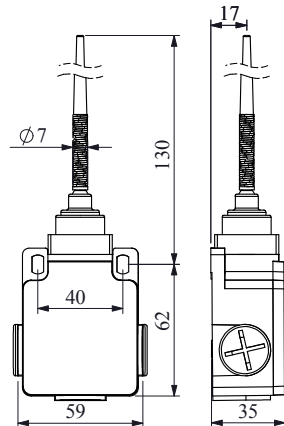

Ürün Kodu	Akış Diagramı	Kontakt Blok	Uç Eleman Malzemesi
Product Code	Flow Chart	Contact Block	Actuator End Unit Material
L2K13SOP101		Ani / Snap - 1NA+1NK / 1NO+1NC	Plastik Plastic
L2K23SOP101		Yavaş / Slow - 1NA+1NK / 1NO+1NC	
L2K25SOP101		Yavaş / Slow - 1NA+2NK / 1NO+2NC	
L2K27SOP101		Yavaş / Slow - 2NA+1NK / 2NO+1NC	
L2K12SOP101		Ani / Snap - 2NK / 2NC	
L2K29SOP101		Yavaş / Slow - 1NA+1NK / 1NO+1NC	

POZİTİF AÇMA ÖZELLİKLİ
POSITIVE OPENING FUNCTION

D