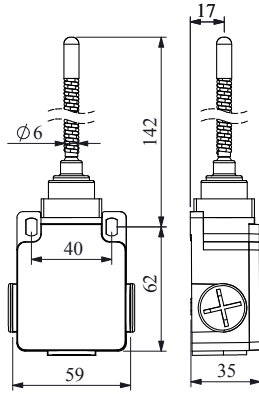

## Limit Switches

EMES®

Gövde Malzemesi : Metal  
Housing Material : Metal

Ürün Kodu	Akış Diagramı	Kontakt Blok	Uç Eleman Malzemesi
Product Code	Flow Chart	Contact Block	Actuator End Unit Material
L2K13SOM101		Ani / Snap - 1NA+1NK / 1NO+1NC	Metal Metal
L2K23SOM101		Yavaş / Slow - 1NA+1NK / 1NO+1NC	
L2K25SOM101		Yavaş / Slow - 1NA+2NK / 1NO+2NC	
L2K27SOM101		Yavaş / Slow - 2NA+1NK / 2NO+1NC	
L2K12SOM101		Ani / Snap - 2NK / 2NC	
L2K29SOM101		Yavaş / Slow - 1NA+1NK / 1NO+1NC	

Ürün Kodu	Akış Diagramı	Kontakt Blok	Uç Eleman Malzemesi
Product Code	Flow Chart	Contact Block	Actuator End Unit Material
L2K13SOP102		Ani / Snap - 1NA+1NK / 1NO+1NC	Plastik Plastic
L2K23SOP102		Yavaş / Slow - 1NA+1NK / 1NO+1NC	
L2K25SOP102		Yavaş / Slow - 1NA+2NK / 1NO+2NC	
L2K27SOP102		Yavaş / Slow - 2NA+1NK / 2NO+1NC	
L2K12SOP102		Ani / Snap - 2NK / 2NC	
L2K29SOP102		Yavaş / Slow - 1NA+1NK / 1NO+1NC	