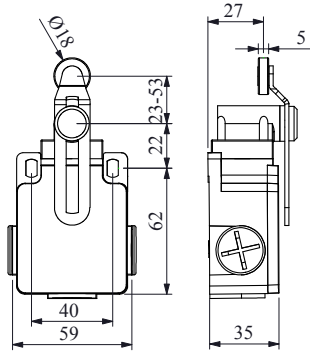

Ürün Kodu	Akış Diagramı	Kontakt Blok	Uç Eleman Malzemesi
Product Code	Flow Chart	Contact Block	Actuator End Unit Material
L2K13MEP124		Ani / Snap - 1NA+1NK / 1NO+1NC	Plastik Plastic
L2K23MEP124		Yavaş / Slow - 1NA+1NK / 1NO+1NC	
L2K25MEP124		Yavaş / Slow - 1NA+2NK / 1NO+2NC	
L2K27MEP124		Yavaş / Slow - 2NA+1NK / 2NO+1NC	
L2K12MEP124		Ani / Snap - 2NK / 2NC	
L2K29MEP124		Yavaş / Slow - 1NA+1NK / 1NO+1NC