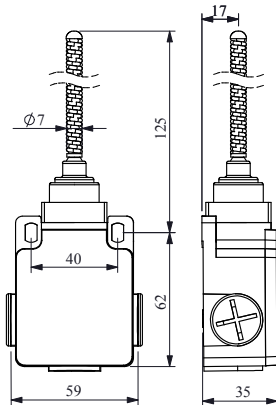

Ürün Kodu	Akış Diagramı	Kontakt Blok	Uç Eleman Malzemesi
Product Code	Flow Chart	Contact Block	Actuator End Unit Material
L2K13SOP103		Ani / Snap - 1NA+1NK / 1NO+1NC	Plastik Plastic
L2K23SOP103		Yavaş / Slow - 1NA+1NK / 1NO+1NC	
L2K25SOP103		Yavaş / Slow - 1NA+2NK / 1NO+2NC	
L2K27SOP103		Yavaş / Slow - 2NA+1NK / 2NO+1NC	
L2K12SOP103		Ani / Snap - 2NK / 2NC	
L2K29SOP103		Yavaş / Slow - 1NA+1NK / 1NO+1NC	

D

POZİTİF AÇMA ÖZELLİKLİ
POSITIVE OPENING FUNCTION