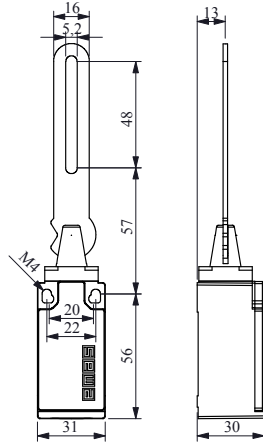

POZİTİF AÇMA ÖZELLİKLİ
POSITIVE OPENING FUNCTION

D

Sınır Şalterler

Limit Switches

EMES®

Gövde Malzemesi : Plastik
Housing Material : Plastic

Ürün Kodu	Akış Diagramı	Kontakt Blok	Uç Eleman Malzemesi
Product Code	Flow Chart	Contact Block	Actuator End Unit Material
L5K13LEM412		Ani / Snap - 1NA+1NK / 1NO+1NC	Metal Metal
L5K23LEM412		Yavaş / Slow - 1NA+1NK / 1NO+1NC	
L5K25LEM412		Yavaş / Slow - 1NA+2NK / 1NO+2NC	
L5K27LEM412		Yavaş / Slow - 2NA+1NK / 2NO+1NC	
L5K12LEM412		Ani / Snap - 2NK / 2NC	
L5K29LEM412		Yavaş / Slow - 1NA+1NK / 1NO+1NC	

Ürün Kodu	Akış Diagramı	Kontakt Blok	Uç Eleman Malzemesi
Product Code	Flow Chart	Contact Block	Actuator End Unit Material
L5K13LEM511		Ani / Snap - 1NA+1NK / 1NO+1NC	Metal Metal
L5K23LEM511		Yavaş / Slow - 1NA+1NK / 1NO+1NC	
L5K25LEM511		Yavaş / Slow - 1NA+2NK / 1NO+2NC	
L5K27LEM511		Yavaş / Slow - 2NA+1NK / 2NO+1NC	
L5K12LEM511		Ani / Snap - 2NK / 2NC	
L5K29LEM511		Yavaş / Slow - 1NA+1NK / 1NO+1NC	