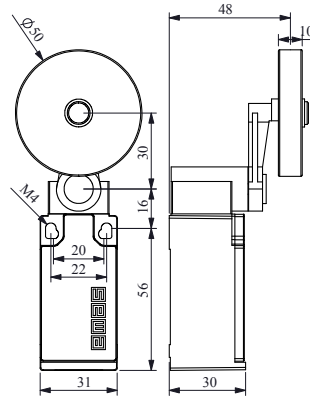

Ürün Kodu	Akış Diagramı	Kontakt Blok	Uç Eleman Malzemesi
Product Code	Flow Chart	Contact Block	Actuator End Unit Material
L5K13MEL121		Ani / Snap - 1NA+1NK / 1NO+1NC	Lastik Rubber
L5K23MEL121		Yavaş / Slow - 1NA+1NK / 1NO+1NC	
L5K25MEL121		Yavaş / Slow - 1NA+2NK / 1NO+2NC	
L5K27MEL121		Yavaş / Slow - 2NA+1NK / 2NO+1NC	
L5K12MEL121		Ani / Snap - 2NK / 2NC	
L5K29MEL121		Yavaş / Slow - 1NA+1NK / 1NO+1NC