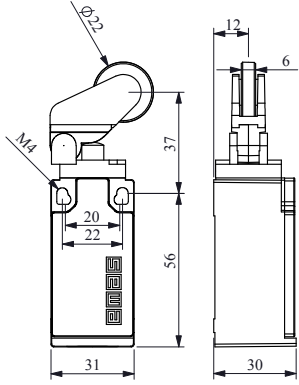

Sınır Şalterler Limit Switches

EMES®

Gövde Malzemesi : Plastik
Housing Material : Plastic

Ürün Kodu	Akış Diagramı	Kontakt Blok	Uç Eleman Malzemesi
Product Code	Flow Chart	Contact Block	Actuator End Unit Material
L5K13MIP211		Ani / Snap - 1NA+1NK / 1NO+1NC	Plastik Plastic
L5K23MIP211		Yavaş / Slow - 1NA+1NK / 1NO+1NC	
L5K25MIP211		Yavaş / Slow - 1NA+2NK / 1NO+2NC	
L5K27MIP211		Yavaş / Slow - 2NA+1NK / 2NO+1NC	
L5K12MIP211		Ani / Snap - 2NK / 2NC	
L5K29MIP211		Yavaş / Slow - 1NA+1NK / 1NO+1NC	