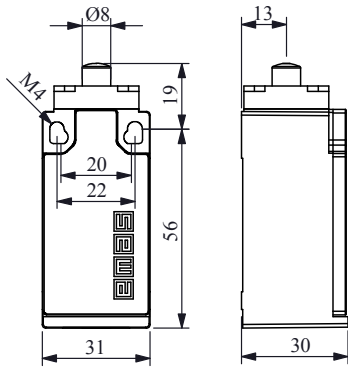

Ürün Kodu	Akış Diagramı	Kontakt Blok	Uç Eleman Malzemesi
Product Code	Flow Chart	Contact Block	Actuator End Unit Material
L5K13PUM211		Ani / Snap - 1NA+1NK / 1NO+1NC	Metal Metal
L5K23PUM211		Yavaş / Slow - 1NA+1NK / 1NO+1NC	
L5K25PUM211		Yavaş / Slow - 1NA+2NK / 1NO+2NC	
L5K27PUM211		Yavaş / Slow - 2NA+1NK / 2NO+1NC	
L5K12PUM211		Ani / Snap - 2NK / 2NC	
L5K29PUM211		Yavaş / Slow - 1NA+1NK / 1NO+1NC