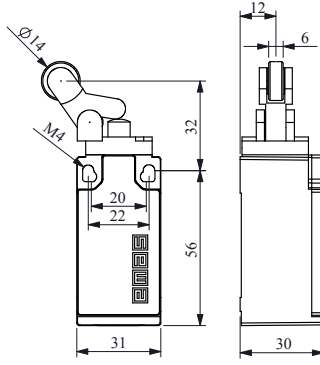

POZİTİF AÇMA ÖZELLİKLİ
POSITIVE OPENING FUNCTION

Sınır Şalterler

Limit Switches

EMES®

Gövde Malzemesi : Plastik
Housing Material : Plastic

Ürün Kodu	Akış Diagramı	Kontakt Blok	Uç Eleman Malzemesi
Product Code	Flow Chart	Contact Block	Actuator End Unit Material
L5K13MIP411		Ani / Snap - 1NA+1NK / 1NO+1NC	Plastik Plastic
L5K23MIP411		Yavaş / Slow - 1NA+1NK / 1NO+1NC	
L5K25MIP411		Yavaş / Slow - 1NA+2NK / 1NO+2NC	
L5K27MIP411		Yavaş / Slow - 2NA+1NK / 2NO+1NC	
L5K12MIP411		Ani / Snap - 2NK / 2NC	
L5K29MIP411		Yavaş / Slow - 1NA+1NK / 1NO+1NC	