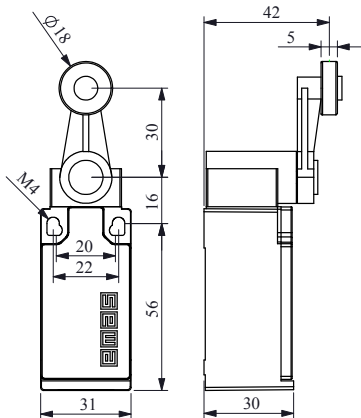

Sınır Şalterler

Limit Switches

EMES®

Gövde Malzemesi : Plastik
Housing Material : Plastic

Ürün Kodu	Akış Diagramı	Kontakt Blok	Uç Eleman Malzemesi
Product Code	Flow Chart	Contact Block	Actuator End Unit Material
L5K13MIP411		Ani / Snap - 1NA+1NK / 1NO+1NC	Plastik Plastic
L5K23MIP411		Yavaş / Slow - 1NA+1NK / 1NO+1NC	
L5K25MIP411		Yavaş / Slow - 1NA+2NK / 1NO+2NC	
L5K27MIP411		Yavaş / Slow - 2NA+1NK / 2NO+1NC	
L5K12MIP411		Ani / Snap - 2NK / 2NC	
L5K29MIP411		Yavaş / Slow - 1NA+1NK / 1NO+1NC	

Ürün Kodu	Akış Diagramı	Kontakt Blok	Uç Eleman Malzemesi
Product Code	Flow Chart	Contact Block	Actuator End Unit Material
L5K13MIM411		Ani / Snap - 1NA+1NK / 1NO+1NC	Metal Metal
L5K23MIM411		Yavaş / Slow - 1NA+1NK / 1NO+1NC	
L5K25MIM411		Yavaş / Slow - 1NA+2NK / 1NO+2NC	
L5K27MIM411		Yavaş / Slow - 2NA+1NK / 2NO+1NC	
L5K12MIM411		Ani / Snap - 2NK / 2NC	
L5K29MIM411		Yavaş / Slow - 1NA+1NK / 1NO+1NC	

Ürün Kodu	Akış Diagramı	Kontakt Blok	Uç Eleman Malzemesi
Product Code	Flow Chart	Contact Block	Actuator End Unit Material
L5K13MEP121		Ani / Snap - 1NA+1NK / 1NO+1NC	Plastik Plastic
L5K23MEP121		Yavaş / Slow - 1NA+1NK / 1NO+1NC	
L5K25MEP121		Yavaş / Slow - 1NA+2NK / 1NO+2NC	
L5K27MEP121		Yavaş / Slow - 2NA+1NK / 2NO+1NC	
L5K12MEP121		Ani / Snap - 2NK / 2NC	
L5K29MEP121		Yavaş / Slow - 1NA+1NK / 1NO+1NC	

Ürün Kodu	Akış Diagramı	Kontakt Blok	Uç Eleman Malzemesi
Product Code	Flow Chart	Contact Block	Actuator End Unit Material
L5K13MEM121		Ani / Snap - 1NA+1NK / 1NO+1NC	Metal Metal
L5K23MEM121		Yavaş / Slow - 1NA+1NK / 1NO+1NC	
L5K25MEM121		Yavaş / Slow - 1NA+2NK / 1NO+2NC	
L5K27MEM121		Yavaş / Slow - 2NA+1NK / 2NO+1NC	
L5K12MEM121		Ani / Snap - 2NK / 2NC	
L5K29MEM121		Yavaş / Slow - 1NA+1NK / 1NO+1NC	

POZİTİF AÇMA ÖZELLİKLİ
POSITIVE OPENING FUNCTION

D