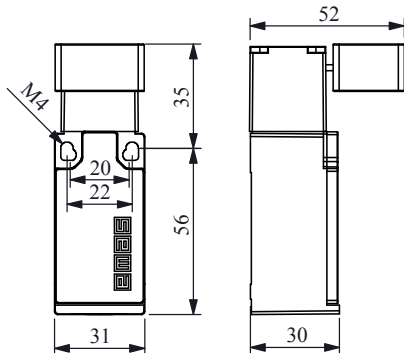

Sınır Şalterler Limit Switches

EMES®

Gövde Malzemesi : Plastik
Housing Material : Plastic

Ürün Kodu	Akış Diagramı	Kontakt Blok	Uç Eleman Malzemesi
Product Code	Flow Chart	Contact Block	Actuator End Unit Material
L5K13BEM621		Ani / Snap - 1NA+1NK / 1NO+1NC	Metal Metal
L5K23BEM621		Yavaş / Slow - 1NA+1NK / 1NO+1NC	
L5K25BEM621		Yavaş / Slow - 1NA+2NK / 1NO+2NC	
L5K27BEM621		Yavaş / Slow - 2NA+1NK / 2NO+1NC	
L5K12BEM621		Ani / Snap - 2NK / 2NC	
L5K29BEM621		Yavaş / Slow - 1NA+1NK / 1NO+1NC	

Ürün Kodu	Akış Diagramı	Kontakt Blok	Uç Eleman Malzemesi
Product Code	Flow Chart	Contact Block	Actuator End Unit Material
L5K13LUM321		Ani / Snap - 1NA+1NK / 1NO+1NC	Metal Metal
L5K23LUM321		Yavaş / Slow - 1NA+1NK / 1NO+1NC	
L5K25LUM321		Yavaş / Slow - 1NA+2NK / 1NO+2NC	
L5K27LUM321		Yavaş / Slow - 2NA+1NK / 2NO+1NC	
L5K12LUM321		Ani / Snap - 2NK / 2NC	
L5K29LUM321		Yavaş / Slow - 1NA+1NK / 1NO+1NC	

Ürün Kodu	Akış Diagramı	Kontakt Blok	Uç Eleman Malzemesi
Product Code	Flow Chart	Contact Block	Actuator End Unit Material
L5K13LUM322		Ani / Snap - 1NA+1NK / 1NO+1NC	Metal Metal
L5K23LUM322		Yavaş / Slow - 1NA+1NK / 1NO+1NC	
L5K25LUM322		Yavaş / Slow - 1NA+2NK / 1NO+2NC	
L5K27LUM322		Yavaş / Slow - 2NA+1NK / 2NO+1NC	
L5K12LUM322		Ani / Snap - 2NK / 2NC	
L5K29LUM322		Yavaş / Slow - 1NA+1NK / 1NO+1NC	

Ürün Kodu	Akış Diagramı	Kontakt Blok	Uç Eleman Malzemesi
Product Code	Flow Chart	Contact Block	Actuator End Unit Material
L5K13LUM323		Ani / Snap - 1NA+1NK / 1NO+1NC	Metal Metal
L5K23LUM323		Yavaş / Slow - 1NA+1NK / 1NO+1NC	
L5K25LUM323		Yavaş / Slow - 1NA+2NK / 1NO+2NC	
L5K27LUM323		Yavaş / Slow - 2NA+1NK / 2NO+1NC	
L5K12LUM323		Ani / Snap - 2NK / 2NC	
L5K29LUM323		Yavaş / Slow - 1NA+1NK / 1NO+1NC	

POZİTİF AÇMA ÖZELLİKLİ
POSITIVE OPENING FUNCTION

D