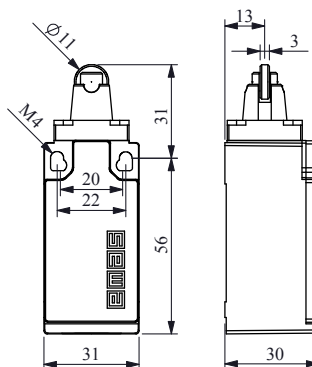

Ürün Kodu	Akış Diagramı	Kontakt Blok	Uç Eleman Malzemesi
Product Code	Flow Chart	Contact Block	Actuator End Unit Material
L5K13MUP331		Ani / Snap - 1NA+1NK / 1NO+1NC	Plastik Plastic
L5K23MUP331		Yavaş / Slow - 1NA+1NK / 1NO+1NC	
L5K25MUP331		Yavaş / Slow - 1NA+2NK / 1NO+2NC	
L5K27MUP331		Yavaş / Slow - 2NA+1NK / 2NO+1NC	
L5K12MUP331		Ani / Snap - 2NK / 2NC	
L5K29MUP331		Yavaş / Slow - 1NA+1NK / 1NO+1NC	

POZİTİF AÇMA ÖZELLİKLİ
POSITIVE OPENING FUNCTION