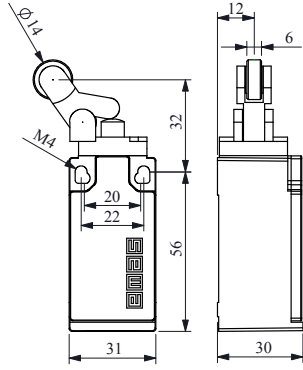

Sınır Şalterler

Limit Switches

EMES®

Gövde Malzemesi : Plastik
Housing Material : Plastic

Ürün Kodu	Akış Diagramı	Kontakt Blok	Uç Eleman Malzemesi
Product Code	Flow Chart	Contact Block	Actuator End Unit Material
L5K13MIP411		Ani / Snap - 1NA+1NK / 1NO+1NC	Plastik Plastic
L5K23MIP411		Yavaş / Slow - 1NA+1NK / 1NO+1NC	
L5K25MIP411		Yavaş / Slow - 1NA+2NK / 1NO+2NC	
L5K27MIP411		Yavaş / Slow - 2NA+1NK / 2NO+1NC	
L5K12MIP411		Ani / Snap - 2NK / 2NC	
L5K29MIP411		Yavaş / Slow - 1NA+1NK / 1NO+1NC	

Ürün Kodu	Akış Diagramı	Kontakt Blok	Uç Eleman Malzemesi
Product Code	Flow Chart	Contact Block	Actuator End Unit Material
L5K13MIM411		Ani / Snap - 1NA+1NK / 1NO+1NC	Metal Metal
L5K23MIM411		Yavaş / Slow - 1NA+1NK / 1NO+1NC	
L5K25MIM411		Yavaş / Slow - 1NA+2NK / 1NO+2NC	
L5K27MIM411		Yavaş / Slow - 2NA+1NK / 2NO+1NC	
L5K12MIM411		Ani / Snap - 2NK / 2NC	
L5K29MIM411		Yavaş / Slow - 1NA+1NK / 1NO+1NC	

Ürün Kodu	Akış Diagramı	Kontakt Blok	Uç Eleman Malzemesi
Product Code	Flow Chart	Contact Block	Actuator End Unit Material
L5K13MEP121		Ani / Snap - 1NA+1NK / 1NO+1NC	Plastik Plastic
L5K23MEP121		Yavaş / Slow - 1NA+1NK / 1NO+1NC	
L5K25MEP121		Yavaş / Slow - 1NA+2NK / 1NO+2NC	
L5K27MEP121		Yavaş / Slow - 2NA+1NK / 2NO+1NC	
L5K12MEP121		Ani / Snap - 2NK / 2NC	
L5K29MEP121		Yavaş / Slow - 1NA+1NK / 1NO+1NC	

Ürün Kodu	Akış Diagramı	Kontakt Blok	Uç Eleman Malzemesi
Product Code	Flow Chart	Contact Block	Actuator End Unit Material
L5K13MEM121		Ani / Snap - 1NA+1NK / 1NO+1NC	Metal Metal
L5K23MEM121		Yavaş / Slow - 1NA+1NK / 1NO+1NC	
L5K25MEM121		Yavaş / Slow - 1NA+2NK / 1NO+2NC	
L5K27MEM121		Yavaş / Slow - 2NA+1NK / 2NO+1NC	
L5K12MEM121		Ani / Snap - 2NK / 2NC	
L5K29MEM121		Yavaş / Slow - 1NA+1NK / 1NO+1NC	

POZİTİF AÇMA ÖZELLİKLİ
POSITIVE OPENING FUNCTION

D