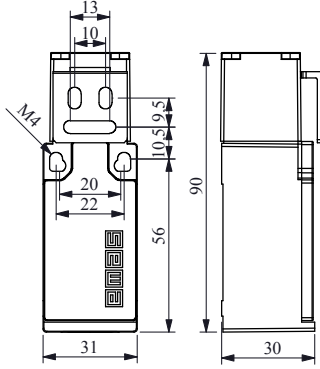

Sınır Şalterler Limit Switches

EMES®

Gövde Malzemesi : Plastik
Housing Material : Plastic

Ürün Kodu	Akış Diagramı	Kontakt Blok	Uç Eleman Malzemesi
Product Code	Flow Chart	Contact Block	Actuator End Unit Material
L5K13BEM621		Ani / Snap - 1NA+1NK / 1NO+1NC	Metal Metal
L5K23BEM621		Yavaş / Slow - 1NA+1NK / 1NO+1NC	
L5K25BEM621		Yavaş / Slow - 1NA+2NK / 1NO+2NC	
L5K27BEM621		Yavaş / Slow - 2NA+1NK / 2NO+1NC	
L5K12BEM621		Ani / Snap - 2NK / 2NC	
L5K29BEM621		Yavaş / Slow - 1NA+1NK / 1NO+1NC	

Ürün Kodu	Akış Diagramı	Kontakt Blok	Uç Eleman Malzemesi
Product Code	Flow Chart	Contact Block	Actuator End Unit Material
L5K13LUM321		Ani / Snap - 1NA+1NK / 1NO+1NC	Metal Metal
L5K23LUM321		Yavaş / Slow - 1NA+1NK / 1NO+1NC	
L5K25LUM321		Yavaş / Slow - 1NA+2NK / 1NO+2NC	
L5K27LUM321		Yavaş / Slow - 2NA+1NK / 2NO+1NC	
L5K12LUM321		Ani / Snap - 2NK / 2NC	
L5K29LUM321		Yavaş / Slow - 1NA+1NK / 1NO+1NC	

Ürün Kodu	Akış Diagramı	Kontakt Blok	Uç Eleman Malzemesi
Product Code	Flow Chart	Contact Block	Actuator End Unit Material
L5K13LUM322		Ani / Snap - 1NA+1NK / 1NO+1NC	Metal Metal
L5K23LUM322		Yavaş / Slow - 1NA+1NK / 1NO+1NC	
L5K25LUM322		Yavaş / Slow - 1NA+2NK / 1NO+2NC	
L5K27LUM322		Yavaş / Slow - 2NA+1NK / 2NO+1NC	
L5K12LUM322		Ani / Snap - 2NK / 2NC	
L5K29LUM322		Yavaş / Slow - 1NA+1NK / 1NO+1NC	

Ürün Kodu	Akış Diagramı	Kontakt Blok	Uç Eleman Malzemesi
Product Code	Flow Chart	Contact Block	Actuator End Unit Material
L5K13LUM323		Ani / Snap - 1NA+1NK / 1NO+1NC	Metal Metal
L5K23LUM323		Yavaş / Slow - 1NA+1NK / 1NO+1NC	
L5K25LUM323		Yavaş / Slow - 1NA+2NK / 1NO+2NC	
L5K27LUM323		Yavaş / Slow - 2NA+1NK / 2NO+1NC	
L5K12LUM323		Ani / Snap - 2NK / 2NC	
L5K29LUM323		Yavaş / Slow - 1NA+1NK / 1NO+1NC	

POZİTİF AÇMA ÖZELLİKLİ
POSITIVE OPENING FUNCTION

D