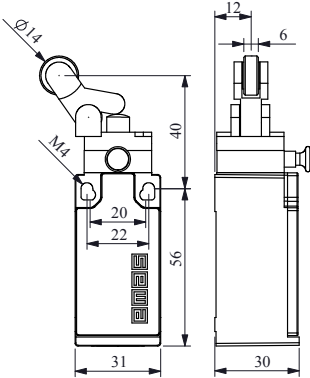

POZİTİF AÇMA ÖZELLİKLİ
POSITIVE OPENING FUNCTION

D

Sınır Şalterler

Limit Switches

EMES®

Gövde Malzemesi : Plastik
Housing Material : Plastic

Ürün Kodu	Akış Diagramı	Kontakt Blok	Uç Eleman Malzemesi
Product Code	Flow Chart	Contact Block	Actuator End Unit Material