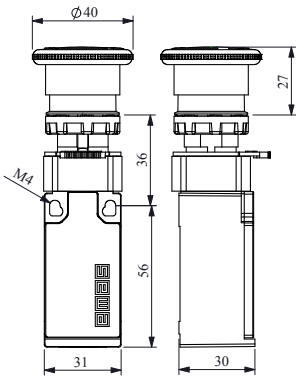

POZİTİF AÇMA ÖZELLİKLİ
POSITIVE OPENING FUNCTION

Sınır Şalterler

Limit Switches

EMES®

Gövde Malzemesi : Plastik
Housing Material : Plastic

Ürün Kodu	Akış Diagramı	Kontakt Blok	Uç Eleman Malzemesi
Product Code	Flow Chart	Contact Block	Actuator End Unit Material
L5K13REF121		Ani / Snap - 1NA+1NK / 1NO+1NC	Fiber Fiber
L5K23REF121		Yavaş / Slow - 1NA+1NK / 1NO+1NC	
L5K25REF121		Yavaş / Slow - 1NA+2NK / 1NO+2NC	
L5K27REF121		Yavaş / Slow - 2NA+1NK / 2NO+1NC	
L5K12REF121		Ani / Snap - 2NK / 2NC	
L5K29REF121		Yavaş / Slow - 1NA+1NK / 1NO+1NC	