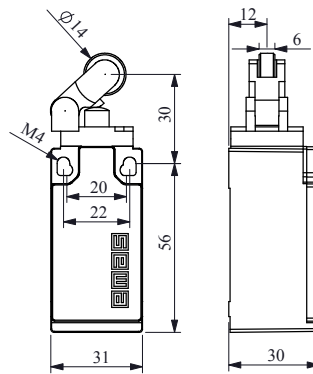

Ürün Kodu	Akış Diagramı	Kontakt Blok	Uç Eleman Malzemesi
Product Code	Flow Chart	Contact Block	Actuator End Unit Material
L5K13MIM311		Ani / Snap - 1NA+1NK / 1NO+1NC	Metal Metal
L5K23MIM311		Yavaş / Slow - 1NA+1NK / 1NO+1NC	
L5K25MIM311		Yavaş / Slow - 1NA+2NK / 1NO+2NC	
L5K27MIM311		Yavaş / Slow - 2NA+1NK / 2NO+1NC	
L5K12MIM311		Ani / Snap - 2NK / 2NC	
L5K29MIM311		Yavaş / Slow - 1NA+1NK / 1NO+1NC	

POZİTİF AÇMA ÖZELLİKLİ
POSITIVE OPENING FUNCTION