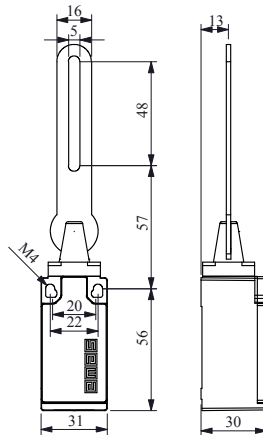

POZİTİF AÇMA ÖZELLİKLİ
POSITIVE OPENING FUNCTION

D

Sınır Şalterler

Limit Switches

EMES®

Gövde Malzemesi : Plastik
Housing Material : Plastic

Ürün Kodu	Akış Diagramı	Kontakt Blok	Uç Eleman Malzemesi
Product Code	Flow Chart	Contact Block	Actuator End Unit Material
L5K13LEM412		Ani / Snap - 1NA+1NK / 1NO+1NC	Metal Metal
L5K23LEM412		Yavaş / Slow - 1NA+1NK / 1NO+1NC	
L5K25LEM412		Yavaş / Slow - 1NA+2NK / 1NO+2NC	
L5K27LEM412		Yavaş / Slow - 2NA+1NK / 2NO+1NC	
L5K12LEM412		Ani / Snap - 2NK / 2NC	
L5K29LEM412		Yavaş / Slow - 1NA+1NK / 1NO+1NC	

Ürün Kodu	Akış Diagramı	Kontakt Blok	Uç Eleman Malzemesi
Product Code	Flow Chart	Contact Block	Actuator End Unit Material
L5K13LEM511		Ani / Snap - 1NA+1NK / 1NO+1NC	Metal Metal
L5K23LEM511		Yavaş / Slow - 1NA+1NK / 1NO+1NC	
L5K25LEM511		Yavaş / Slow - 1NA+2NK / 1NO+2NC	
L5K27LEM511		Yavaş / Slow - 2NA+1NK / 2NO+1NC	
L5K12LEM511		Ani / Snap - 2NK / 2NC	
L5K29LEM511		Yavaş / Slow - 1NA+1NK / 1NO+1NC	