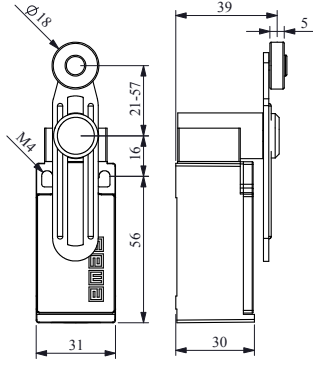

POZİTİF AÇMA ÖZELLİKLİ
POSITIVE OPENING FUNCTION

D

Sınır Şalterler

Limit Switches

EMES®

Gövde Malzemesi : Plastik
Housing Material : Plastic

Ürün Kodu	Akış Diagramı	Kontakt Blok	Uç Eleman Malzemesi
Product Code	Flow Chart	Contact Block	Actuator End Unit Material
L5K13MEP122		Ani / Snap - 1NA+1NK / 1NO+1NC	Plastik Plastic
L5K23MEP122		Yavaş / Slow - 1NA+1NK / 1NO+1NC	
L5K25MEP122		Yavaş / Slow - 1NA+2NK / 1NO+2NC	
L5K27MEP122		Yavaş / Slow - 2NA+1NK / 2NO+1NC	
L5K12MEP122		Ani / Snap - 2NK / 2NC	
L5K29MEP122		Yavaş / Slow - 1NA+1NK / 1NO+1NC	