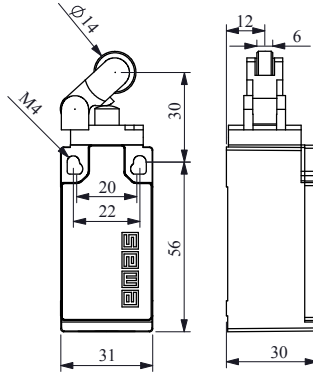

Ürün Kodu	Akış Diagramı	Kontakt Blok	Uç Eleman Malzemesi
Product Code	Flow Chart	Contact Block	Actuator End Unit Material
L5K13MIP311		Ani / Snap - 1NA+1NK / 1NO+1NC	Plastik Plastic
L5K23MIP311		Yavaş / Slow - 1NA+1NK / 1NO+1NC	
L5K25MIP311		Yavaş / Slow - 1NA+2NK / 1NO+2NC	
L5K27MIP311		Yavaş / Slow - 2NA+1NK / 2NO+1NC	
L5K12MIP311		Ani / Snap - 2NK / 2NC	
L5K29MIP311		Yavaş / Slow - 1NA+1NK / 1NO+1NC