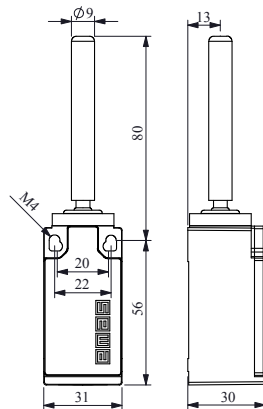

Ürün Kodu	Akış Diagramı	Kontakt Blok	Uç Eleman Malzemesi
Product Code	Flow Chart	Contact Block	Actuator End Unit Material
L5K13ROP101		Ani / Snap - 1NA+1NK / 1NO+1NC	Plastik Plastic
L5K23ROP101		Yavaş / Slow - 1NA+1NK / 1NO+1NC	
L5K25ROP101		Yavaş / Slow - 1NA+2NK / 1NO+2NC	
L5K27ROP101		Yavaş / Slow - 2NA+1NK / 2NO+1NC	
L5K12ROP101		Ani / Snap - 2NK / 2NC	
L5K29ROP101		Yavaş / Slow - 1NA+1NK / 1NO+1NC	

POZİTİF AÇMA ÖZELLİKLİ
POSITIVE OPENING FUNCTION