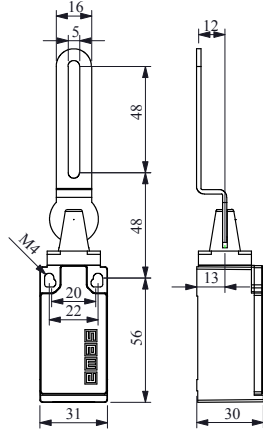

Ürün Kodu	Akış Diagramı	Kontakt Blok	Uç Eleman Malzemesi
Product Code	Flow Chart	Contact Block	Actuator End Unit Material
L5K13CPDE		Ani / Snap - 1NA+1NK / 1NO+1NC	Plastik Plastic
L5K23CPDE		Yavaş / Slow - 1NA+1NK / 1NO+1NC	
L5K25CPDE		Yavaş / Slow - 1NA+2NK / 1NO+2NC	
L5K27CPDE		Yavaş / Slow - 2NA+1NK / 2NO+1NC	
L5K12CPDE		Ani / Snap - 2NK / 2NC	
L5K29CPDE		Yavaş / Slow - 1NA+1NK / 1NO+1NC	

POZİTİF AÇMA ÖZELLİKLİ
POSITIVE OPENING FUNCTION

D

Sınır Şalterler

Limit Switches

EMES®

Gövde Malzemesi : Plastik
Housing Material : Plastic

Ürün Kodu	Akış Diagramı	Kontakt Blok	Uç Eleman Malzemesi
Product Code	Flow Chart	Contact Block	Actuator End Unit Material
L5K13LEM412		Ani / Snap - 1NA+1NK / 1NO+1NC	Metal Metal
L5K23LEM412		Yavaş / Slow - 1NA+1NK / 1NO+1NC	
L5K25LEM412		Yavaş / Slow - 1NA+2NK / 1NO+2NC	
L5K27LEM412		Yavaş / Slow - 2NA+1NK / 2NO+1NC	
L5K12LEM412		Ani / Snap - 2NK / 2NC	
L5K29LEM412		Yavaş / Slow - 1NA+1NK / 1NO+1NC	

Ürün Kodu	Akış Diagramı	Kontakt Blok	Uç Eleman Malzemesi
Product Code	Flow Chart	Contact Block	Actuator End Unit Material
L5K13LEM511		Ani / Snap - 1NA+1NK / 1NO+1NC	Metal Metal
L5K23LEM511		Yavaş / Slow - 1NA+1NK / 1NO+1NC	
L5K25LEM511		Yavaş / Slow - 1NA+2NK / 1NO+2NC	
L5K27LEM511		Yavaş / Slow - 2NA+1NK / 2NO+1NC	
L5K12LEM511		Ani / Snap - 2NK / 2NC	
L5K29LEM511		Yavaş / Slow - 1NA+1NK / 1NO+1NC	