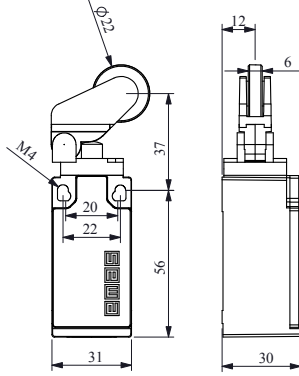

Sınır Şalterler Limit Switches

EMES®

Gövde Malzemesi : Plastik
Housing Material : Plastic

Ürün Kodu	Akış Diagramı	Kontakt Blok	Uç Eleman Malzemesi
Product Code	Flow Chart	Contact Block	Actuator End Unit Material
L5K13MIP211		Ani / Snap - 1NA+1NK / 1NO+1NC	Plastik Plastic
L5K23MIP211		Yavaş / Slow - 1NA+1NK / 1NO+1NC	
L5K25MIP211		Yavaş / Slow - 1NA+2NK / 1NO+2NC	
L5K27MIP211		Yavaş / Slow - 2NA+1NK / 2NO+1NC	
L5K12MIP211		Ani / Snap - 2NK / 2NC	
L5K29MIP211		Yavaş / Slow - 1NA+1NK / 1NO+1NC	