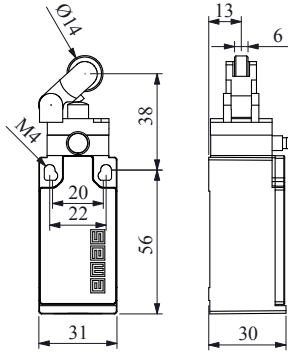

POZİTİF AÇMA ÖZELLİKLİ
POSITIVE OPENING FUNCTION

D

Sınır Şalterler

Limit Switches

EMES®

Gövde Malzemesi : Plastik
Housing Material : Plastic

Ürün Kodu	Akış Diagramı	Kontakt Blok	Uç Eleman Malzemesi
Product Code	Flow Chart	Contact Block	Actuator End Unit Material