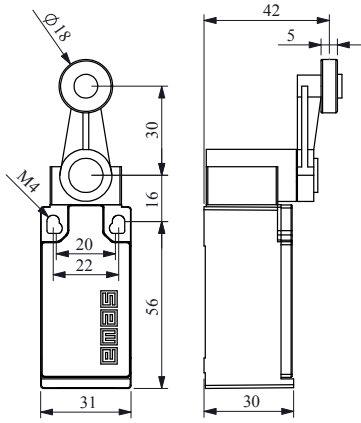

Sınır Şalterler

Limit Switches

EMES®

Gövde Malzemesi : Plastik
Housing Material : Plastic

Ürün Kodu	Akış Diagramı	Kontakt Blok	Uç Eleman Malzemesi
Product Code	Flow Chart	Contact Block	Actuator End Unit Material
L5K13MIP411		Ani / Snap - 1NA+1NK / 1NO+1NC	Plastik Plastic
L5K23MIP411		Yavaş / Slow - 1NA+1NK / 1NO+1NC	
L5K25MIP411		Yavaş / Slow - 1NA+2NK / 1NO+2NC	
L5K27MIP411		Yavaş / Slow - 2NA+1NK / 2NO+1NC	
L5K12MIP411		Ani / Snap - 2NK / 2NC	
L5K29MIP411		Yavaş / Slow - 1NA+1NK / 1NO+1NC	

Ürün Kodu	Akış Diagramı	Kontakt Blok	Uç Eleman Malzemesi
Product Code	Flow Chart	Contact Block	Actuator End Unit Material
L5K13MIM411		Ani / Snap - 1NA+1NK / 1NO+1NC	Metal Metal
L5K23MIM411		Yavaş / Slow - 1NA+1NK / 1NO+1NC	
L5K25MIM411		Yavaş / Slow - 1NA+2NK / 1NO+2NC	
L5K27MIM411		Yavaş / Slow - 2NA+1NK / 2NO+1NC	
L5K12MIM411		Ani / Snap - 2NK / 2NC	
L5K29MIM411		Yavaş / Slow - 1NA+1NK / 1NO+1NC	

Ürün Kodu	Akış Diagramı	Kontakt Blok	Uç Eleman Malzemesi
Product Code	Flow Chart	Contact Block	Actuator End Unit Material
L5K13MEP121		Ani / Snap - 1NA+1NK / 1NO+1NC	Plastik Plastic
L5K23MEP121		Yavaş / Slow - 1NA+1NK / 1NO+1NC	
L5K25MEP121		Yavaş / Slow - 1NA+2NK / 1NO+2NC	
L5K27MEP121		Yavaş / Slow - 2NA+1NK / 2NO+1NC	
L5K12MEP121		Ani / Snap - 2NK / 2NC	
L5K29MEP121		Yavaş / Slow - 1NA+1NK / 1NO+1NC	

Ürün Kodu	Akış Diagramı	Kontakt Blok	Uç Eleman Malzemesi
Product Code	Flow Chart	Contact Block	Actuator End Unit Material
L5K13MEM121		Ani / Snap - 1NA+1NK / 1NO+1NC	Metal Metal
L5K23MEM121		Yavaş / Slow - 1NA+1NK / 1NO+1NC	
L5K25MEM121		Yavaş / Slow - 1NA+2NK / 1NO+2NC	
L5K27MEM121		Yavaş / Slow - 2NA+1NK / 2NO+1NC	
L5K12MEM121		Ani / Snap - 2NK / 2NC	
L5K29MEM121		Yavaş / Slow - 1NA+1NK / 1NO+1NC	

POZİTİF AÇMA ÖZELLİKLİ
POSITIVE OPENING FUNCTION

D