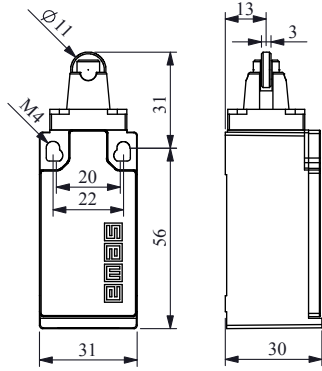

Sınır Şalterler Limit Switches

EMES®

Gövde Malzemesi : Plastik
Housing Material : Plastic

Ürün Kodu	Akış Diagramı	Kontakt Blok	Uç Eleman Malzemesi
Product Code	Flow Chart	Contact Block	Actuator End Unit Material
L5K13MUM331		Ani / Snap - 1NA+1NK / 1NO+1NC	Plastik Plastic
L5K23MUM331		Yavaş / Slow - 1NA+1NK / 1NO+1NC	
L5K25MUM331		Yavaş / Slow - 1NA+2NK / 1NO+2NC	
L5K27MUM331		Yavaş / Slow - 2NA+1NK / 2NO+1NC	
L5K12MUM331		Ani / Snap - 2NK / 2NC	
L5K29MUM331		Yavaş / Slow - 1NA+1NK / 1NO+1NC	

Ürün Kodu	Akış Diagramı	Kontakt Blok	Uç Eleman Malzemesi
Product Code	Flow Chart	Contact Block	Actuator End Unit Material
L5K13SOP101		Ani / Snap - 1NA+1NK / 1NO+1NC	Plastik Plastic
L5K23SOP101		Yavaş / Slow - 1NA+1NK / 1NO+1NC	
L5K25SOP101		Yavaş / Slow - 1NA+2NK / 1NO+2NC	
L5K27SOP101		Yavaş / Slow - 2NA+1NK / 2NO+1NC	
L5K12SOP101		Ani / Snap - 2NK / 2NC	
L5K29SOP101		Yavaş / Slow - 1NA+1NK / 1NO+1NC	

Ürün Kodu	Akış Diagramı	Kontakt Blok	Uç Eleman Malzemesi
Product Code	Flow Chart	Contact Block	Actuator End Unit Material
L5K13SOM101		Ani / Snap - 1NA+1NK / 1NO+1NC	Metal Metal
L5K23SOM101		Yavaş / Slow - 1NA+1NK / 1NO+1NC	
L5K25SOM101		Yavaş / Slow - 1NA+2NK / 1NO+2NC	
L5K27SOM101		Yavaş / Slow - 2NA+1NK / 2NO+1NC	
L5K12SOM101		Ani / Snap - 2NK / 2NC	
L5K29SOM101		Yavaş / Slow - 1NA+1NK / 1NO+1NC	

Ürün Kodu	Akış Diagramı	Kontakt Blok	Uç Eleman Malzemesi
Product Code	Flow Chart	Contact Block	Actuator End Unit Material
L5K13SOP102		Ani / Snap - 1NA+1NK / 1NO+1NC	Plastik Plastic
L5K23SOP102		Yavaş / Slow - 1NA+1NK / 1NO+1NC	
L5K25SOP102		Yavaş / Slow - 1NA+2NK / 1NO+2NC	
L5K27SOP102		Yavaş / Slow - 2NA+1NK / 2NO+1NC	
L5K12SOP102		Ani / Snap - 2NK / 2NC	
L5K29SOP102		Yavaş / Slow - 1NA+1NK / 1NO+1NC	

POZİTİF AÇMA ÖZELLİKLİ
POSITIVE OPENING FUNCTION

D