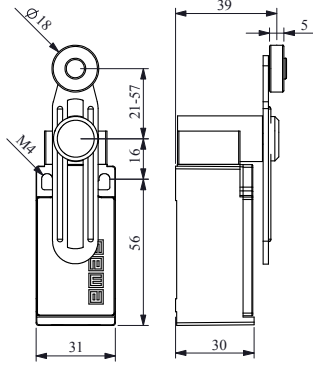

POZİTİF AÇMA ÖZELLİKLİ
POSITIVE OPENING FUNCTION

D

Sınır Şalterler

Limit Switches

EMES®

Gövde Malzemesi : Plastik
Housing Material : Plastic

Ürün Kodu	Akış Diagramı	Kontakt Blok	Uç Eleman Malzemesi
Product Code	Flow Chart	Contact Block	Actuator End Unit Material
L5K13MEP122		Ani / Snap - 1NA+1NK / 1NO+1NC	Plastik Plastic
L5K23MEP122		Yavaş / Slow - 1NA+1NK / 1NO+1NC	
L5K25MEP122		Yavaş / Slow - 1NA+2NK / 1NO+2NC	
L5K27MEP122		Yavaş / Slow - 2NA+1NK / 2NO+1NC	
L5K12MEP122		Ani / Snap - 2NK / 2NC	
L5K29MEP122		Yavaş / Slow - 1NA+1NK / 1NO+1NC	