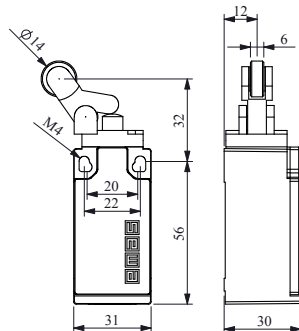

POZİTİF AÇMA ÖZELLİKLİ
POSITIVE OPENING FUNCTION

D

Sınır Şalterler

Limit Switches

EMES®

Gövde Malzemesi : Plastik
Housing Material : Plastic

Ürün Kodu	Akış Diagramı	Kontakt Blok	Uç Eleman Malzemesi
Product Code	Flow Chart	Contact Block	Actuator End Unit Material