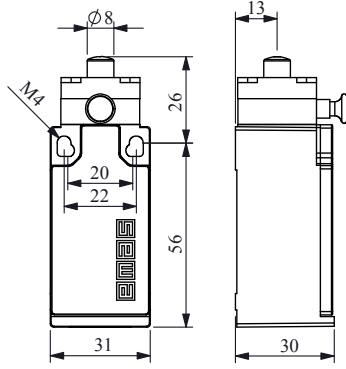

Sınır Şalterler

Limit Switches

EMES®

Gövde Malzemesi : Plastik
Housing Material : Plastic

Ürün Kodu	Akış Diagramı	Kontakt Blok	Uç Eleman Malzemesi
Product Code	Flow Chart	Contact Block	Actuator End Unit Material
L5K13PUM211R		Ani / Snap - 1NA+1NK / 1NO+1NC	Metal Metal
L5K23PUM211R		Yavaş / Slow - 1NA+1NK / 1NO+1NC	
L5K25PUM211R		Yavaş / Slow - 1NA+2NK / 1NO+2NC	
L5K27PUM211R		Yavaş / Slow - 2NA+1NK / 2NO+1NC	
L5K12PUM211R		Ani / Snap - 2NK / 2NC	
L5K29PUM211R		Yavaş / Slow - 1NA+1NK / 1NO+1NC	

POZİTİF AÇMA ÖZELLİKLİ
POSITIVE OPENING FUNCTION