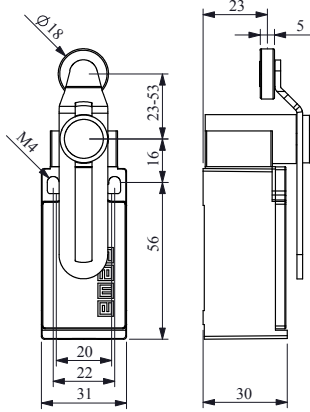

POZİTİF AÇMA ÖZELLİKLİ
POSITIVE OPENING FUNCTION

Sınır Şalterler

Limit Switches

EMES®

Gövde Malzemesi : Plastik
Housing Material : Plastic

Ürün Kodu	Akış Diagramı	Kontakt Blok	Uç Eleman Malzemesi
Product Code	Flow Chart	Contact Block	Actuator End Unit Material
L5K13MEP124		Ani / Snap - 1NA+1NK / 1NO+1NC	Plastik Plastic
L5K23MEP124		Yavaş / Slow - 1NA+1NK / 1NO+1NC	
L5K25MEP124		Yavaş / Slow - 1NA+2NK / 1NO+2NC	
L5K27MEP124		Yavaş / Slow - 2NA+1NK / 2NO+1NC	
L5K12MEP124		Ani / Snap - 2NK / 2NC	
L5K29MEP124		Yavaş / Slow - 1NA+1NK / 1NO+1NC	