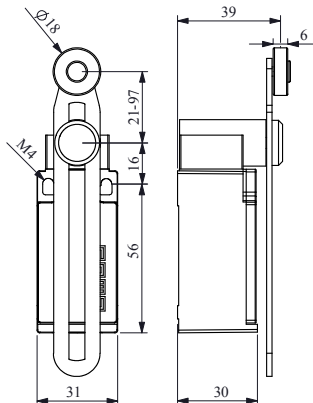

Ürün Kodu	Akış Diagramı	Kontakt Blok	Uç Eleman Malzemesi
Product Code	Flow Chart	Contact Block	Actuator End Unit Material
L5K13MEM123		Ani / Snap - 1NA+1NK / 1NO+1NC	Metal Metal
L5K23MEM123		Yavaş / Slow - 1NA+1NK / 1NO+1NC	
L5K25MEM123		Yavaş / Slow - 1NA+2NK / 1NO+2NC	
L5K27MEM123		Yavaş / Slow - 2NA+1NK / 2NO+1NC	
L5K12MEM123		Ani / Snap - 2NK / 2NC	
L5K29MEM123		Yavaş / Slow - 1NA+1NK / 1NO+1NC	

POZİTİF AÇMA ÖZELLİKLİ
POSITIVE OPENING FUNCTION