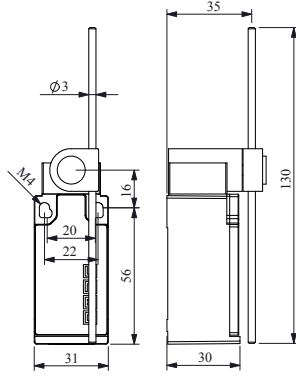

POZİTİF AÇMA ÖZELLİKLİ
POSITIVE OPENING FUNCTION

Sınır Şalterler

Limit Switches

EMES®

Gövde Malzemesi : Plastik
Housing Material : Plastic

Ürün Kodu	Akış Diagramı	Kontakt Blok	Uç Eleman Malzemesi
Product Code	Flow Chart	Contact Block	Actuator End Unit Material
L5K13REF121		Ani / Snap - 1NA+1NK / 1NO+1NC	Fiber Fiber
L5K23REF121		Yavaş / Slow - 1NA+1NK / 1NO+1NC	
L5K25REF121		Yavaş / Slow - 1NA+2NK / 1NO+2NC	
L5K27REF121		Yavaş / Slow - 2NA+1NK / 2NO+1NC	
L5K12REF121		Ani / Snap - 2NK / 2NC	
L5K29REF121		Yavaş / Slow - 1NA+1NK / 1NO+1NC	