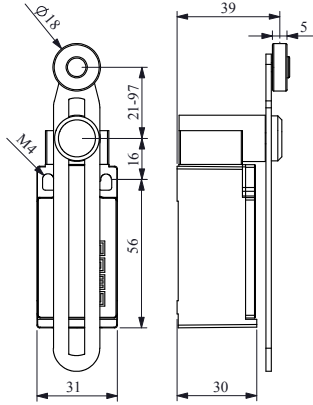

Ürün Kodu	Akış Diagramı	Kontakt Blok	Uç Eleman Malzemesi
Product Code	Flow Chart	Contact Block	Actuator End Unit Material
L5K13MEP123		Ani / Snap - 1NA+1NK / 1NO+1NC	Plastik Plastic
L5K23MEP123		Yavaş / Slow - 1NA+1NK / 1NO+1NC	
L5K25MEP123		Yavaş / Slow - 1NA+2NK / 1NO+2NC	
L5K27MEP123		Yavaş / Slow - 2NA+1NK / 2NO+1NC	
L5K12MEP123		Ani / Snap - 2NK / 2NC	
L5K29MEP123		Yavaş / Slow - 1NA+1NK / 1NO+1NC