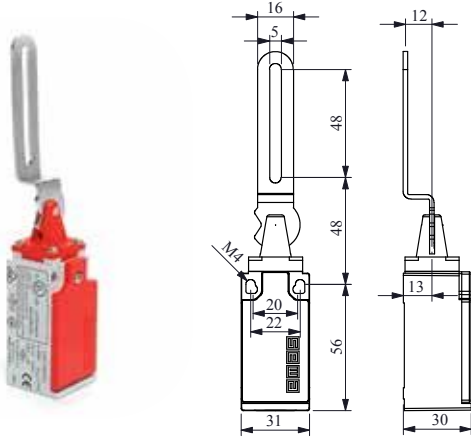

POZİTİF AÇMA ÖZELLİKLİ
POSITIVE OPENING FUNCTION

Sınır Şalterler

Limit Switches

EMES®

Gövde Malzemesi : Plastik
Housing Material : Plastic

Ürün Kodu	Akış Diagramı	Kontakt Blok	Uç Eleman Malzemesi
Product Code	Flow Chart	Contact Block	Actuator End Unit Material
L5K13REF121		Ani / Snap - 1NA+1NK / 1NO+1NC	Fiber Fiber
L5K23REF121		Yavaş / Slow - 1NA+1NK / 1NO+1NC	
L5K25REF121		Yavaş / Slow - 1NA+2NK / 1NO+2NC	
L5K27REF121		Yavaş / Slow - 2NA+1NK / 2NO+1NC	
L5K12REF121		Ani / Snap - 2NK / 2NC	
L5K29REF121		Yavaş / Slow - 1NA+1NK / 1NO+1NC	