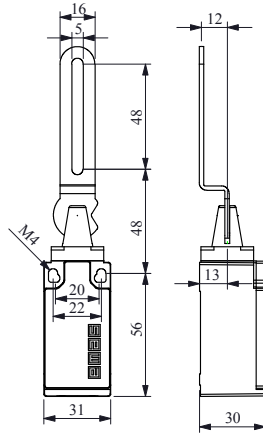

POZİTİF AÇMA ÖZELLİKLİ
POSITIVE OPENING FUNCTION

D

Sınır Şalterler

Limit Switches

EMES®

Gövde Malzemesi : Plastik
Housing Material : Plastic

Ürün Kodu	Akış Diagramı	Kontakt Blok	Uç Eleman Malzemesi
Product Code	Flow Chart	Contact Block	Actuator End Unit Material
L5K13LEM412		Ani / Snap - 1NA+1NK / 1NO+1NC	Metal Metal
L5K23LEM412		Yavaş / Slow - 1NA+1NK / 1NO+1NC	
L5K25LEM412		Yavaş / Slow - 1NA+2NK / 1NO+2NC	
L5K27LEM412		Yavaş / Slow - 2NA+1NK / 2NO+1NC	
L5K12LEM412		Ani / Snap - 2NK / 2NC	
L5K29LEM412		Yavaş / Slow - 1NA+1NK / 1NO+1NC	

Ürün Kodu	Akış Diagramı	Kontakt Blok	Uç Eleman Malzemesi
Product Code	Flow Chart	Contact Block	Actuator End Unit Material
L5K13LEM511		Ani / Snap - 1NA+1NK / 1NO+1NC	Metal Metal
L5K23LEM511		Yavaş / Slow - 1NA+1NK / 1NO+1NC	
L5K25LEM511		Yavaş / Slow - 1NA+2NK / 1NO+2NC	
L5K27LEM511		Yavaş / Slow - 2NA+1NK / 2NO+1NC	
L5K12LEM511		Ani / Snap - 2NK / 2NC	
L5K29LEM511		Yavaş / Slow - 1NA+1NK / 1NO+1NC	