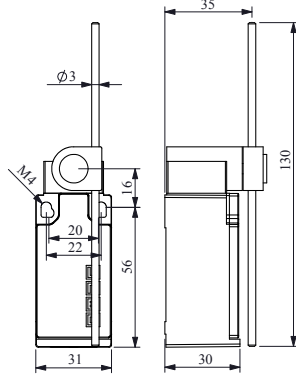

POZİTİF AÇMA ÖZELLİKLİ
POSITIVE OPENING FUNCTION

Sınır Şalterler

Limit Switches

EMES®

Gövde Malzemesi : Plastik
Housing Material : Plastic

Ürün Kodu	Akış Diagramı	Kontakt Blok	Uç Eleman Malzemesi
Product Code	Flow Chart	Contact Block	Actuator End Unit Material
L5K13REF121		Ani / Snap - 1NA+1NK / 1NO+1NC	Fiber Fiber
L5K23REF121		Yavaş / Slow - 1NA+1NK / 1NO+1NC	
L5K25REF121		Yavaş / Slow - 1NA+2NK / 1NO+2NC	
L5K27REF121		Yavaş / Slow - 2NA+1NK / 2NO+1NC	
L5K12REF121		Ani / Snap - 2NK / 2NC	
L5K29REF121		Yavaş / Slow - 1NA+1NK / 1NO+1NC	