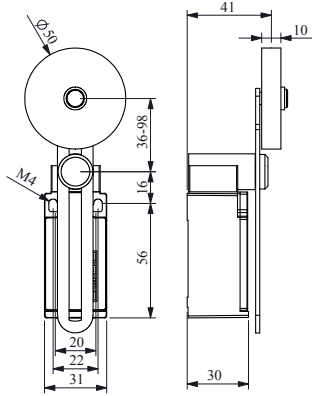

POZİTİF AÇMA ÖZELLİKLİ
POSITIVE OPENING FUNCTION

D

Sınır Şalterler

Limit Switches

EMES®

Gövde Malzemesi : Plastik
Housing Material : Plastic

Ürün Kodu	Akış Diagramı	Kontakt Blok	Uç Eleman Malzemesi
Product Code	Flow Chart	Contact Block	Actuator End Unit Material
L5K13MEL123		Ani / Snap - 1NA+1NK / 1NO+1NC	Lastik Rubber
L5K23MEL123		Yavaş / Slow - 1NA+1NK / 1NO+1NC	
L5K25MEL123		Yavaş / Slow - 1NA+2NK / 1NO+2NC	
L5K27MEL123		Yavaş / Slow - 2NA+1NK / 2NO+1NC	
L5K12MEL123		Ani / Snap - 2NK / 2NC	
L5K29MEL123		Yavaş / Slow - 1NA+1NK / 1NO+1NC	