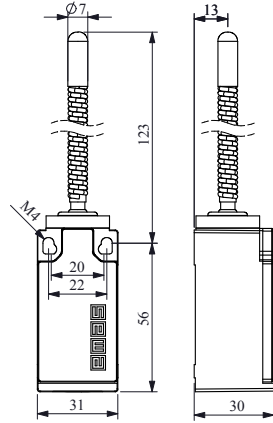

POZİTİF AÇMA ÖZELLİKLİ
POSITIVE OPENING FUNCTION

D

Sınır Şalterler

Limit Switches

EMAS®

Gövde Malzemesi : Plastik
Housing Material : Plastic

Ürün Kodu	Akış Diagramı	Kontakt Blok	Uç Eleman Malzemesi
Product Code	Flow Chart	Contact Block	Actuator End Unit Material
L5K13SOM102		Ani / Snap - 1NA+1NK / 1NO+1NC	Metal Metal
L5K23SOM102		Yavaş / Slow - 1NA+1NK / 1NO+1NC	
L5K25SOM102		Yavaş / Slow - 1NA+2NK / 1NO+2NC	
L5K27SOM102		Yavaş / Slow - 2NA+1NK / 2NO+1NC	
L5K12SOM102		Ani / Snap - 2NK / 2NC	
L5K29SOM102		Yavaş / Slow - 1NA+1NK / 1NO+1NC	