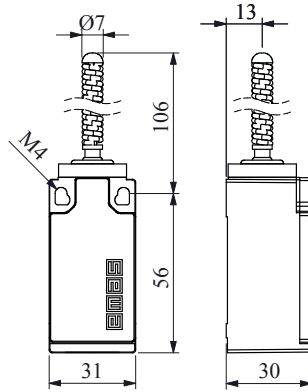

Ürün Kodu	Akış Diagramı	Kontakt Blok	Uç Eleman Malzemesi
Product Code	Flow Chart	Contact Block	Actuator End Unit Material
L5K13SOM103		Ani / Snap - 1NA+1NK / 1NO+1NC	Metal Metal
L5K23SOM103		Yavaş / Slow - 1NA+1NK / 1NO+1NC	
L5K25SOM103		Yavaş / Slow - 1NA+2NK / 1NO+2NC	
L5K27SOM103		Yavaş / Slow - 2NA+1NK / 2NO+1NC	
L5K12SOM103		Ani / Snap - 2NK / 2NC	
L5K29SOM103		Yavaş / Slow - 1NA+1NK / 1NO+1NC