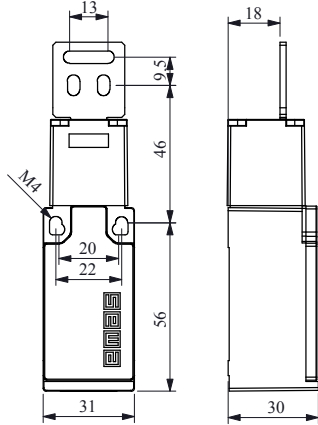

Sınır Şalterler Limit Switches

EMES®

Gövde Malzemesi : Plastik
Housing Material : Plastic

Ürün Kodu	Akış Diagramı	Kontakt Blok	Uç Eleman Malzemesi
Product Code	Flow Chart	Contact Block	Actuator End Unit Material
L5K13BEM621		Ani / Snap - 1NA+1NK / 1NO+1NC	Metal Metal
L5K23BEM621		Yavaş / Slow - 1NA+1NK / 1NO+1NC	
L5K25BEM621		Yavaş / Slow - 1NA+2NK / 1NO+2NC	
L5K27BEM621		Yavaş / Slow - 2NA+1NK / 2NO+1NC	
L5K12BEM621		Ani / Snap - 2NK / 2NC	
L5K29BEM621		Yavaş / Slow - 1NA+1NK / 1NO+1NC	

Ürün Kodu	Akış Diagramı	Kontakt Blok	Uç Eleman Malzemesi
Product Code	Flow Chart	Contact Block	Actuator End Unit Material
L5K13LUM321		Ani / Snap - 1NA+1NK / 1NO+1NC	Metal Metal
L5K23LUM321		Yavaş / Slow - 1NA+1NK / 1NO+1NC	
L5K25LUM321		Yavaş / Slow - 1NA+2NK / 1NO+2NC	
L5K27LUM321		Yavaş / Slow - 2NA+1NK / 2NO+1NC	
L5K12LUM321		Ani / Snap - 2NK / 2NC	
L5K29LUM321		Yavaş / Slow - 1NA+1NK / 1NO+1NC	

Ürün Kodu	Akış Diagramı	Kontakt Blok	Uç Eleman Malzemesi
Product Code	Flow Chart	Contact Block	Actuator End Unit Material
L5K13LUM322		Ani / Snap - 1NA+1NK / 1NO+1NC	Metal Metal
L5K23LUM322		Yavaş / Slow - 1NA+1NK / 1NO+1NC	
L5K25LUM322		Yavaş / Slow - 1NA+2NK / 1NO+2NC	
L5K27LUM322		Yavaş / Slow - 2NA+1NK / 2NO+1NC	
L5K12LUM322		Ani / Snap - 2NK / 2NC	
L5K29LUM322		Yavaş / Slow - 1NA+1NK / 1NO+1NC	

Ürün Kodu	Akış Diagramı	Kontakt Blok	Uç Eleman Malzemesi
Product Code	Flow Chart	Contact Block	Actuator End Unit Material
L5K13LUM323		Ani / Snap - 1NA+1NK / 1NO+1NC	Metal Metal
L5K23LUM323		Yavaş / Slow - 1NA+1NK / 1NO+1NC	
L5K25LUM323		Yavaş / Slow - 1NA+2NK / 1NO+2NC	
L5K27LUM323		Yavaş / Slow - 2NA+1NK / 2NO+1NC	
L5K12LUM323		Ani / Snap - 2NK / 2NC	
L5K29LUM323		Yavaş / Slow - 1NA+1NK / 1NO+1NC	

POZİTİF AÇMA ÖZELLİKLİ
POSITIVE OPENING FUNCTION

D