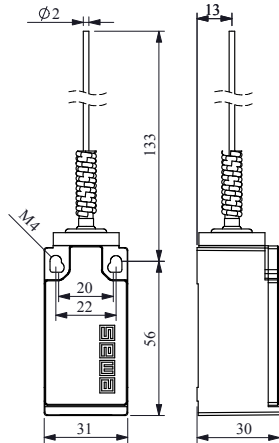

Sınır Şalterler Limit Switches

EMES®

Gövde Malzemesi : Plastik
Housing Material : Plastic

Ürün Kodu	Akış Diagramı	Kontakt Blok	Uç Eleman Malzemesi
Product Code	Flow Chart	Contact Block	Actuator End Unit Material
L5K13MUM331		Ani / Snap - 1NA+1NK / 1NO+1NC	Plastik Plastic
L5K23MUM331		Yavaş / Slow - 1NA+1NK / 1NO+1NC	
L5K25MUM331		Yavaş / Slow - 1NA+2NK / 1NO+2NC	
L5K27MUM331		Yavaş / Slow - 2NA+1NK / 2NO+1NC	
L5K12MUM331		Ani / Snap - 2NK / 2NC	
L5K29MUM331		Yavaş / Slow - 1NA+1NK / 1NO+1NC	

Ürün Kodu	Akış Diagramı	Kontakt Blok	Uç Eleman Malzemesi
Product Code	Flow Chart	Contact Block	Actuator End Unit Material
L5K13SOP101		Ani / Snap - 1NA+1NK / 1NO+1NC	Plastik Plastic
L5K23SOP101		Yavaş / Slow - 1NA+1NK / 1NO+1NC	
L5K25SOP101		Yavaş / Slow - 1NA+2NK / 1NO+2NC	
L5K27SOP101		Yavaş / Slow - 2NA+1NK / 2NO+1NC	
L5K12SOP101		Ani / Snap - 2NK / 2NC	
L5K29SOP101		Yavaş / Slow - 1NA+1NK / 1NO+1NC	

Ürün Kodu	Akış Diagramı	Kontakt Blok	Uç Eleman Malzemesi
Product Code	Flow Chart	Contact Block	Actuator End Unit Material
L5K13SOM101		Ani / Snap - 1NA+1NK / 1NO+1NC	Metal Metal
L5K23SOM101		Yavaş / Slow - 1NA+1NK / 1NO+1NC	
L5K25SOM101		Yavaş / Slow - 1NA+2NK / 1NO+2NC	
L5K27SOM101		Yavaş / Slow - 2NA+1NK / 2NO+1NC	
L5K12SOM101		Ani / Snap - 2NK / 2NC	
L5K29SOM101		Yavaş / Slow - 1NA+1NK / 1NO+1NC	

Ürün Kodu	Akış Diagramı	Kontakt Blok	Uç Eleman Malzemesi
Product Code	Flow Chart	Contact Block	Actuator End Unit Material
L5K13SOP102		Ani / Snap - 1NA+1NK / 1NO+1NC	Plastik Plastic
L5K23SOP102		Yavaş / Slow - 1NA+1NK / 1NO+1NC	
L5K25SOP102		Yavaş / Slow - 1NA+2NK / 1NO+2NC	
L5K27SOP102		Yavaş / Slow - 2NA+1NK / 2NO+1NC	
L5K12SOP102		Ani / Snap - 2NK / 2NC	
L5K29SOP102		Yavaş / Slow - 1NA+1NK / 1NO+1NC	

POZİTİF AÇMA ÖZELLİKLİ
POSITIVE OPENING FUNCTION

D