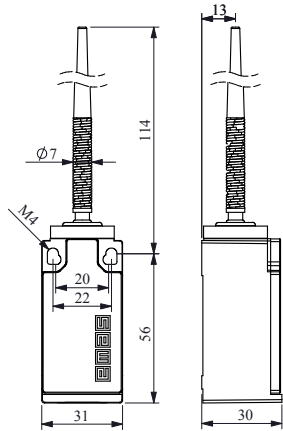

Sınır Şalterler Limit Switches

EMES®

Gövde Malzemesi : Plastik
Housing Material : Plastic

Ürün Kodu	Akış Diagramı	Kontakt Blok	Uç Eleman Malzemesi
Product Code	Flow Chart	Contact Block	Actuator End Unit Material
L5K13MUM331		Ani / Snap - 1NA+1NK / 1NO+1NC	Plastik Plastic
L5K23MUM331		Yavaş / Slow - 1NA+1NK / 1NO+1NC	
L5K25MUM331		Yavaş / Slow - 1NA+2NK / 1NO+2NC	
L5K27MUM331		Yavaş / Slow - 2NA+1NK / 2NO+1NC	
L5K12MUM331		Ani / Snap - 2NK / 2NC	
L5K29MUM331		Yavaş / Slow - 1NA+1NK / 1NO+1NC	

Ürün Kodu	Akış Diagramı	Kontakt Blok	Uç Eleman Malzemesi
Product Code	Flow Chart	Contact Block	Actuator End Unit Material
L5K13SOP101		Ani / Snap - 1NA+1NK / 1NO+1NC	Plastik Plastic
L5K23SOP101		Yavaş / Slow - 1NA+1NK / 1NO+1NC	
L5K25SOP101		Yavaş / Slow - 1NA+2NK / 1NO+2NC	
L5K27SOP101		Yavaş / Slow - 2NA+1NK / 2NO+1NC	
L5K12SOP101		Ani / Snap - 2NK / 2NC	
L5K29SOP101		Yavaş / Slow - 1NA+1NK / 1NO+1NC	

Ürün Kodu	Akış Diagramı	Kontakt Blok	Uç Eleman Malzemesi
Product Code	Flow Chart	Contact Block	Actuator End Unit Material
L5K13SOM101		Ani / Snap - 1NA+1NK / 1NO+1NC	Metal Metal
L5K23SOM101		Yavaş / Slow - 1NA+1NK / 1NO+1NC	
L5K25SOM101		Yavaş / Slow - 1NA+2NK / 1NO+2NC	
L5K27SOM101		Yavaş / Slow - 2NA+1NK / 2NO+1NC	
L5K12SOM101		Ani / Snap - 2NK / 2NC	
L5K29SOM101		Yavaş / Slow - 1NA+1NK / 1NO+1NC	

Ürün Kodu	Akış Diagramı	Kontakt Blok	Uç Eleman Malzemesi
Product Code	Flow Chart	Contact Block	Actuator End Unit Material
L5K13SOP102		Ani / Snap - 1NA+1NK / 1NO+1NC	Plastik Plastic
L5K23SOP102		Yavaş / Slow - 1NA+1NK / 1NO+1NC	
L5K25SOP102		Yavaş / Slow - 1NA+2NK / 1NO+2NC	
L5K27SOP102		Yavaş / Slow - 2NA+1NK / 2NO+1NC	
L5K12SOP102		Ani / Snap - 2NK / 2NC	
L5K29SOP102		Yavaş / Slow - 1NA+1NK / 1NO+1NC	

POZİTİF AÇMA ÖZELLİKLİ
POSITIVE OPENING FUNCTION

D