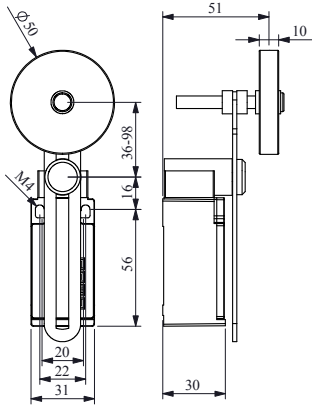

POZİTİF AÇMA ÖZELLİKLİ
POSITIVE OPENING FUNCTION

D

Sınır Şalterler

Limit Switches

EMES®

Gövde Malzemesi : Plastik
Housing Material : Plastic

Ürün Kodu	Akış Diagramı	Kontakt Blok	Uç Eleman Malzemesi
Product Code	Flow Chart	Contact Block	Actuator End Unit Material
L5K13MEL123		Ani / Snap - 1NA+1NK / 1NO+1NC	Lastik Rubber
L5K23MEL123		Yavaş / Slow - 1NA+1NK / 1NO+1NC	
L5K25MEL123		Yavaş / Slow - 1NA+2NK / 1NO+2NC	
L5K27MEL123		Yavaş / Slow - 2NA+1NK / 2NO+1NC	
L5K12MEL123		Ani / Snap - 2NK / 2NC	
L5K29MEL123		Yavaş / Slow - 1NA+1NK / 1NO+1NC	