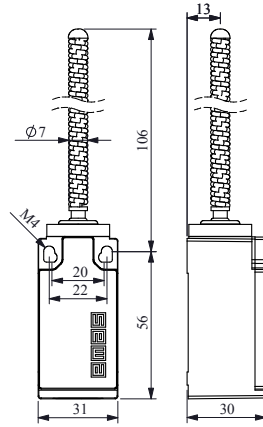

POZİTİF AÇMA ÖZELLİKLİ
POSITIVE OPENING FUNCTION

D

Sınır Şalterler

Limit Switches

EMAS®

Gövde Malzemesi : Plastik
Housing Material : Plastic

Ürün Kodu	Akış Diagramı	Kontakt Blok	Uç Eleman Malzemesi
Product Code	Flow Chart	Contact Block	Actuator End Unit Material
L5K13SOM102		Ani / Snap - 1NA+1NK / 1NO+1NC	Metal Metal
L5K23SOM102		Yavaş / Slow - 1NA+1NK / 1NO+1NC	
L5K25SOM102		Yavaş / Slow - 1NA+2NK / 1NO+2NC	
L5K27SOM102		Yavaş / Slow - 2NA+1NK / 2NO+1NC	
L5K12SOM102		Ani / Snap - 2NK / 2NC	
L5K29SOM102		Yavaş / Slow - 1NA+1NK / 1NO+1NC	