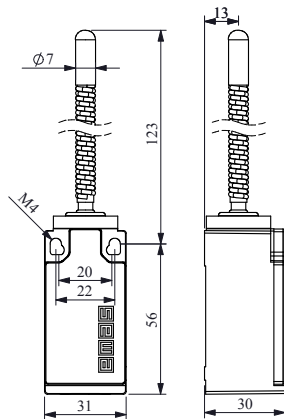

Sınır Şalterler Limit Switches

EMES®

Gövde Malzemesi : Plastik
Housing Material : Plastic

Ürün Kodu	Akış Diagramı	Kontakt Blok	Uç Eleman Malzemesi
Product Code	Flow Chart	Contact Block	Actuator End Unit Material
L5K13MUM331		Ani / Snap - 1NA+1NK / 1NO+1NC	Plastik Plastic
L5K23MUM331		Yavaş / Slow - 1NA+1NK / 1NO+1NC	
L5K25MUM331		Yavaş / Slow - 1NA+2NK / 1NO+2NC	
L5K27MUM331		Yavaş / Slow - 2NA+1NK / 2NO+1NC	
L5K12MUM331		Ani / Snap - 2NK / 2NC	
L5K29MUM331		Yavaş / Slow - 1NA+1NK / 1NO+1NC	

Ürün Kodu	Akış Diagramı	Kontakt Blok	Uç Eleman Malzemesi
Product Code	Flow Chart	Contact Block	Actuator End Unit Material
L5K13SOP101		Ani / Snap - 1NA+1NK / 1NO+1NC	Plastik Plastic
L5K23SOP101		Yavaş / Slow - 1NA+1NK / 1NO+1NC	
L5K25SOP101		Yavaş / Slow - 1NA+2NK / 1NO+2NC	
L5K27SOP101		Yavaş / Slow - 2NA+1NK / 2NO+1NC	
L5K12SOP101		Ani / Snap - 2NK / 2NC	
L5K29SOP101		Yavaş / Slow - 1NA+1NK / 1NO+1NC	

Ürün Kodu	Akış Diagramı	Kontakt Blok	Uç Eleman Malzemesi
Product Code	Flow Chart	Contact Block	Actuator End Unit Material
L5K13SOM101		Ani / Snap - 1NA+1NK / 1NO+1NC	Metal Metal
L5K23SOM101		Yavaş / Slow - 1NA+1NK / 1NO+1NC	
L5K25SOM101		Yavaş / Slow - 1NA+2NK / 1NO+2NC	
L5K27SOM101		Yavaş / Slow - 2NA+1NK / 2NO+1NC	
L5K12SOM101		Ani / Snap - 2NK / 2NC	
L5K29SOM101		Yavaş / Slow - 1NA+1NK / 1NO+1NC	

Ürün Kodu	Akış Diagramı	Kontakt Blok	Uç Eleman Malzemesi
Product Code	Flow Chart	Contact Block	Actuator End Unit Material
L5K13SOP102		Ani / Snap - 1NA+1NK / 1NO+1NC	Plastik Plastic
L5K23SOP102		Yavaş / Slow - 1NA+1NK / 1NO+1NC	
L5K25SOP102		Yavaş / Slow - 1NA+2NK / 1NO+2NC	
L5K27SOP102		Yavaş / Slow - 2NA+1NK / 2NO+1NC	
L5K12SOP102		Ani / Snap - 2NK / 2NC	
L5K29SOP102		Yavaş / Slow - 1NA+1NK / 1NO+1NC	

POZİTİF AÇMA ÖZELLİKLİ
POSITIVE OPENING FUNCTION

D