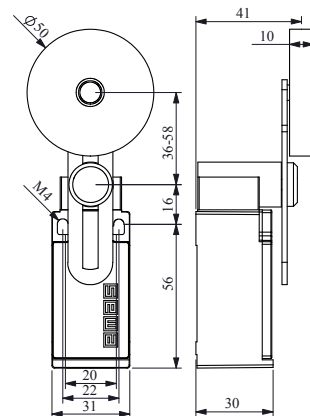

Ürün Kodu	Akış Diagramı	Kontakt Blok	Uç Eleman Malzemesi
Product Code	Flow Chart	Contact Block	Actuator End Unit Material
L5K13MEL122		Ani / Snap - 1NA+1NK / 1NO+1NC	Lastik Rubber
L5K23MEL122		Yavaş / Slow - 1NA+1NK / 1NO+1NC	
L5K25MEL122		Yavaş / Slow - 1NA+2NK / 1NO+2NC	
L5K27MEL122		Yavaş / Slow - 2NA+1NK / 2NO+1NC	
L5K12MEL122		Ani / Snap - 2NK / 2NC	
L5K29MEL122		Yavaş / Slow - 1NA+1NK / 1NO+1NC	

POZİTİF AÇMA ÖZELLİKLİ
POSITIVE OPENING FUNCTION

D