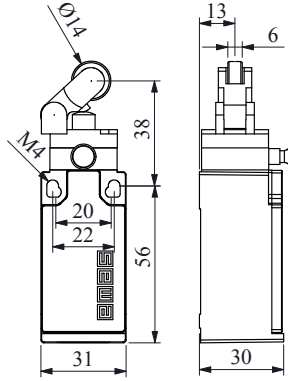

POZİTİF AÇMA ÖZELLİKLİ
POSITIVE OPENING FUNCTION

D

Sınır Şalterler

Limit Switches

EMES®

Gövde Malzemesi : Plastik
Housing Material : Plastic

Ürün Kodu	Akış Diagramı	Kontakt Blok	Uç Eleman Malzemesi
Product Code	Flow Chart	Contact Block	Actuator End Unit Material