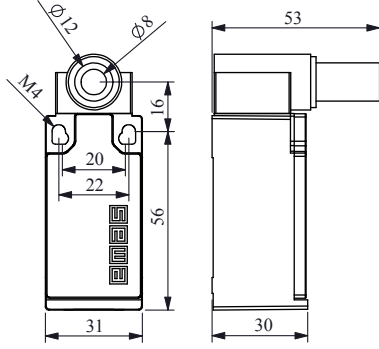

Sınır Şalterler Limit Switches

EMES®

Gövde Malzemesi : Plastik
Housing Material : Plastic

Ürün Kodu	Akış Diagramı	Kontakt Blok	Uç Eleman Malzemesi
Product Code	Flow Chart	Contact Block	Actuator End Unit Material
L5K13BEM621		Ani / Snap - 1NA+1NK / 1NO+1NC	Metal Metal
L5K23BEM621		Yavaş / Slow - 1NA+1NK / 1NO+1NC	
L5K25BEM621		Yavaş / Slow - 1NA+2NK / 1NO+2NC	
L5K27BEM621		Yavaş / Slow - 2NA+1NK / 2NO+1NC	
L5K12BEM621		Ani / Snap - 2NK / 2NC	
L5K29BEM621		Yavaş / Slow - 1NA+1NK / 1NO+1NC	

Ürün Kodu	Akış Diagramı	Kontakt Blok	Uç Eleman Malzemesi
Product Code	Flow Chart	Contact Block	Actuator End Unit Material
L5K13LUM321		Ani / Snap - 1NA+1NK / 1NO+1NC	Metal Metal
L5K23LUM321		Yavaş / Slow - 1NA+1NK / 1NO+1NC	
L5K25LUM321		Yavaş / Slow - 1NA+2NK / 1NO+2NC	
L5K27LUM321		Yavaş / Slow - 2NA+1NK / 2NO+1NC	
L5K12LUM321		Ani / Snap - 2NK / 2NC	
L5K29LUM321		Yavaş / Slow - 1NA+1NK / 1NO+1NC	

Ürün Kodu	Akış Diagramı	Kontakt Blok	Uç Eleman Malzemesi
Product Code	Flow Chart	Contact Block	Actuator End Unit Material
L5K13LUM322		Ani / Snap - 1NA+1NK / 1NO+1NC	Metal Metal
L5K23LUM322		Yavaş / Slow - 1NA+1NK / 1NO+1NC	
L5K25LUM322		Yavaş / Slow - 1NA+2NK / 1NO+2NC	
L5K27LUM322		Yavaş / Slow - 2NA+1NK / 2NO+1NC	
L5K12LUM322		Ani / Snap - 2NK / 2NC	
L5K29LUM322		Yavaş / Slow - 1NA+1NK / 1NO+1NC	

Ürün Kodu	Akış Diagramı	Kontakt Blok	Uç Eleman Malzemesi
Product Code	Flow Chart	Contact Block	Actuator End Unit Material
L5K13LUM323		Ani / Snap - 1NA+1NK / 1NO+1NC	Metal Metal
L5K23LUM323		Yavaş / Slow - 1NA+1NK / 1NO+1NC	
L5K25LUM323		Yavaş / Slow - 1NA+2NK / 1NO+2NC	
L5K27LUM323		Yavaş / Slow - 2NA+1NK / 2NO+1NC	
L5K12LUM323		Ani / Snap - 2NK / 2NC	
L5K29LUM323		Yavaş / Slow - 1NA+1NK / 1NO+1NC	

POZİTİF AÇMA ÖZELLİKLİ
POSITIVE OPENING FUNCTION

D