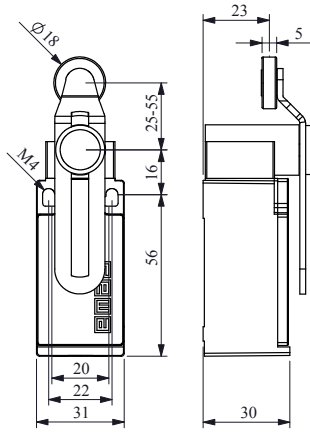

POZİTİF AÇMA ÖZELLİKLİ
POSITIVE OPENING FUNCTION

Sınır Şalterler

Limit Switches

EMES®

Gövde Malzemesi : Plastik
Housing Material : Plastic

Ürün Kodu	Akış Diagramı	Kontakt Blok	Uç Eleman Malzemesi
Product Code	Flow Chart	Contact Block	Actuator End Unit Material
L5K13MEP124		Ani / Snap - 1NA+1NK / 1NO+1NC	Plastik Plastic
L5K23MEP124		Yavaş / Slow - 1NA+1NK / 1NO+1NC	
L5K25MEP124		Yavaş / Slow - 1NA+2NK / 1NO+2NC	
L5K27MEP124		Yavaş / Slow - 2NA+1NK / 2NO+1NC	
L5K12MEP124		Ani / Snap - 2NK / 2NC	
L5K29MEP124		Yavaş / Slow - 1NA+1NK / 1NO+1NC	