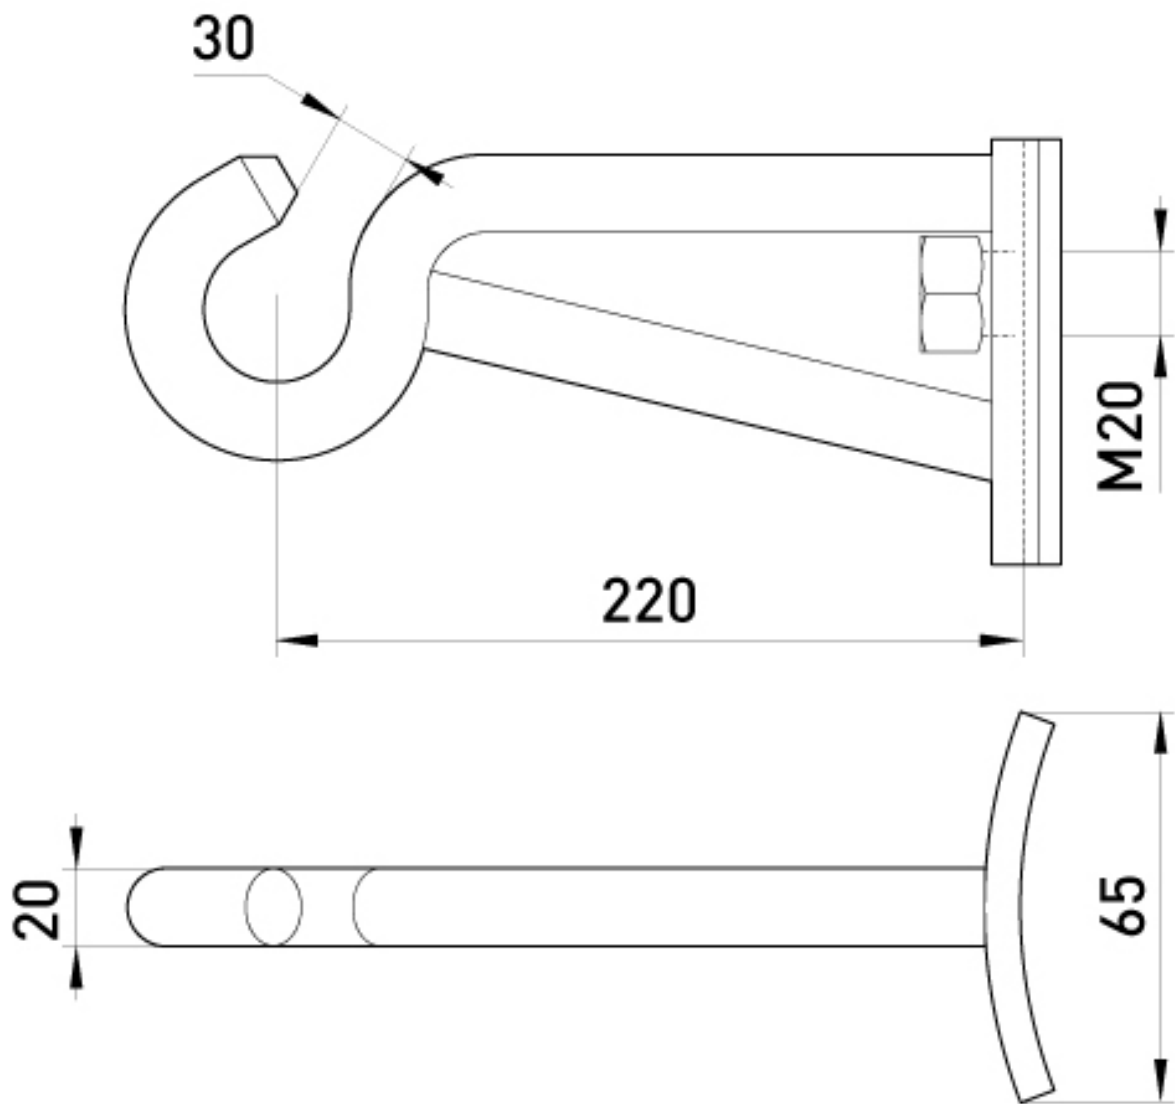

# ПАСПОРТ

**Кутовий гак  
e.angle.hook.pro.20.20.208, 208мм,  
M20**

Артикул: p035002

## ОПИС

Кутовий гак e.angle.hook.pro.20.20.208, 208мм, M20 призначений для кріплення на кутових опорах.

## ГАБАРИТНІ І УСТАНОВОЧНІ РОЗМІРИ