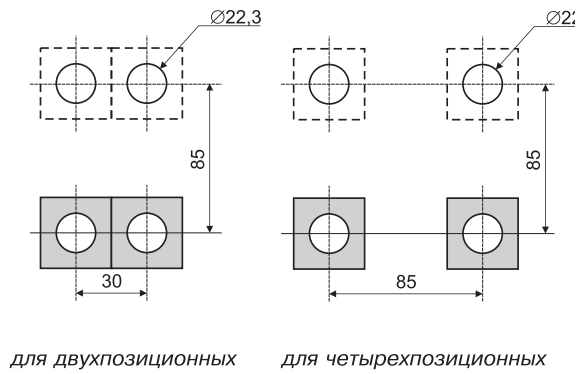

Манипулятори XB2-D2PA

Тип	Тип контакта	Примечание	
XB2-D2PA12	N/O+N/C		блокировка
XB2-D2PA22			самовозврат
XB2-D2PA14	2N/O+2N/C		блокировка
XB2-D2PA24			самовозврат

Установочные размеры:

Габаритные размеры: